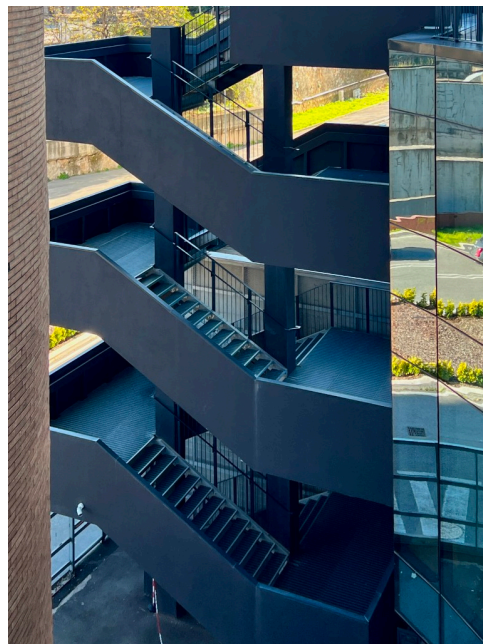

Location 2797

EDIFICIO
MODERNO
ROMA (RM) SAN LORENZO - TIBURTINO

Edificio moderno in vetro e acciaio. Scale, terrazzi, spazi esterni con parcheggi privati. Utilizzo dietro richiesta progetto.

Si può consultare la scheda online di questa location all'indirizzo <http://www.inlocation.it/location/2797>