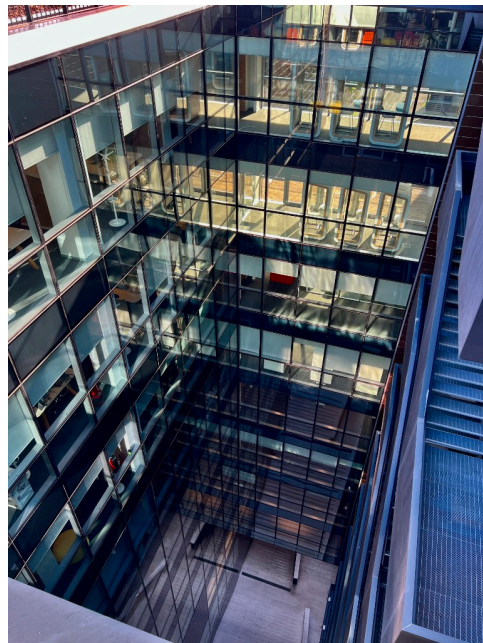

Location 2797

EDIFICIO
MODERNO
ROMA (RM) SAN LORENZO - TIBURTINO

Edificio moderno in vetro e acciaio. Scale, terrazzi, spazi esterni con parcheggi privati. Utilizzo dietro richiesta progetto.

Si può consultare la scheda online di questa location all'indirizzo <http://www.inlocation.it/location/2797>