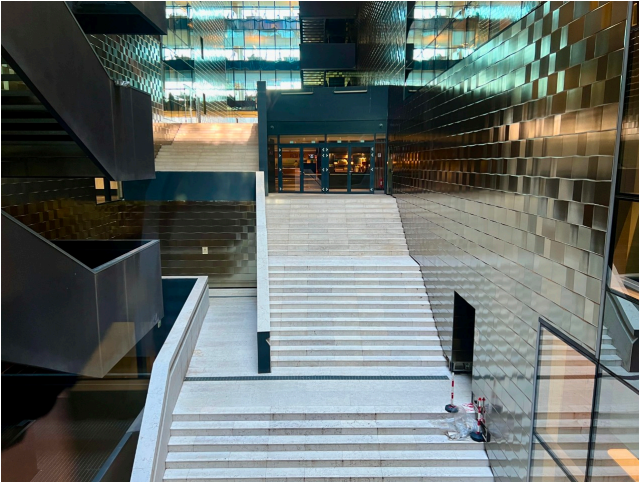

Location 2797

EDIFICIO
MODERNO
ROMA (RM) SAN LORENZO - TIBURTINO

Edificio moderno in vetro e acciaio. Scale, terrazzi, spazi esterni con parcheggi privati. Utilizzo dietro richiesta progetto.

Si può consultare la scheda online di questa location all'indirizzo <http://www.inlocation.it/location/2797>