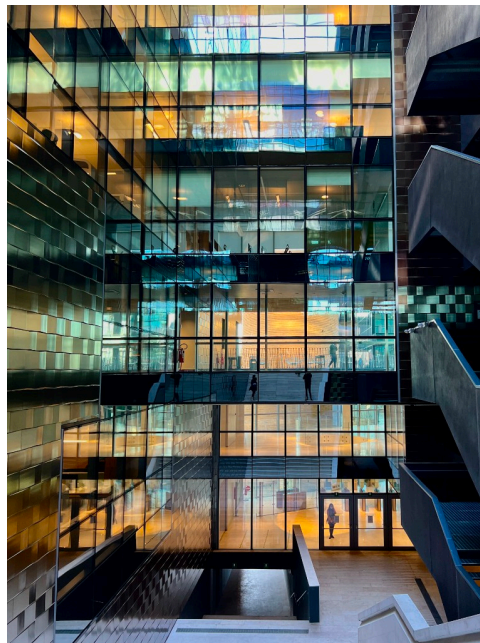

Location 2797

EDIFICIO
MODERNO
ROMA (RM) SAN LORENZO - TIBURTINO

Edificio moderno in vetro e acciaio. Scale, terrazzi, spazi esterni con parcheggi privati. Utilizzo dietro richiesta progetto.

Si può consultare la scheda online di questa location all'indirizzo <http://www.inlocation.it/location/2797>