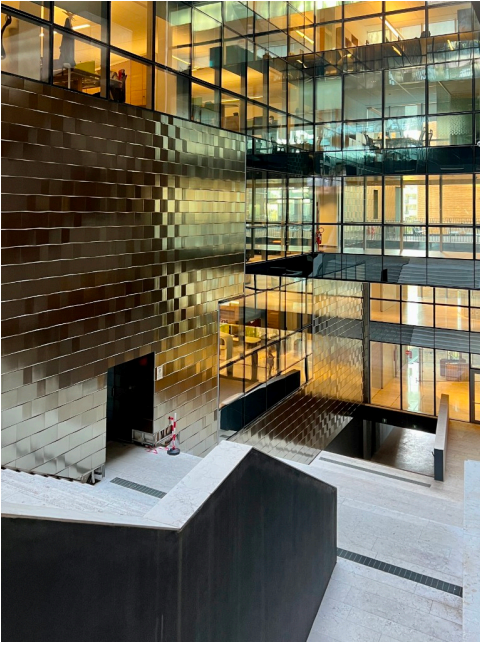

Location 2797

EDIFICIO
MODERNO
ROMA (RM) SAN LORENZO - TIBURTINO

Edificio moderno in vetro e acciaio. Scale, terrazzi, spazi esterni con parcheggi privati. Utilizzo dietro richiesta progetto.

Si può consultare la scheda online di questa location all'indirizzo <http://www.inlocation.it/location/2797>