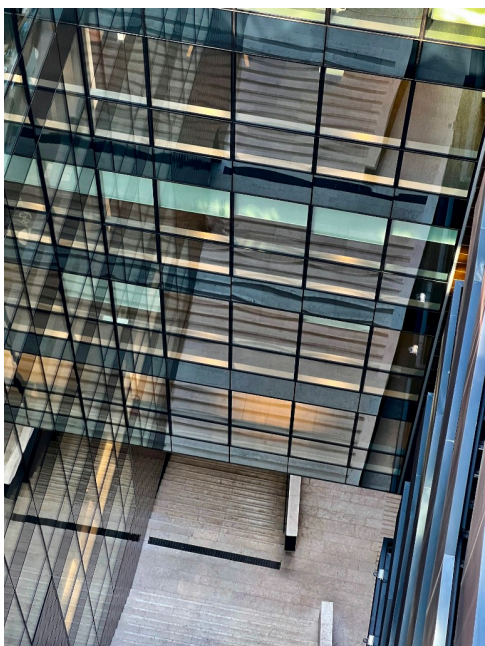

Location 2797

EDIFICIO
MODERNO
ROMA (RM) SAN LORENZO - TIBURTINO

Edificio moderno in vetro e acciaio. Scale, terrazzi, spazi esterni con parcheggi privati. Utilizzo dietro richiesta progetto.

Si può consultare la scheda online di questa location all'indirizzo <http://www.inlocation.it/location/2797>