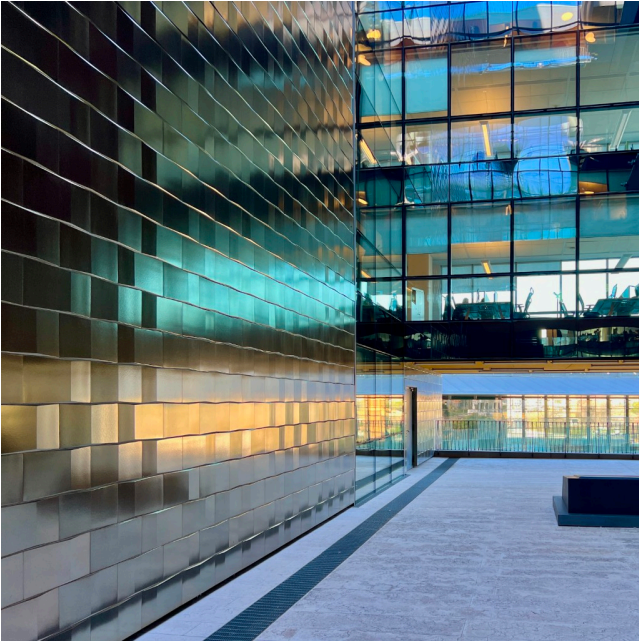

Location 2797

EDIFICIO
MODERNO
ROMA (RM) SAN LORENZO - TIBURTINO

Edificio moderno in vetro e acciaio. Scale, terrazzi, spazi esterni con parcheggi privati. Utilizzo dietro richiesta progetto.

Si può consultare la scheda online di questa location all'indirizzo <http://www.inlocation.it/location/2797>