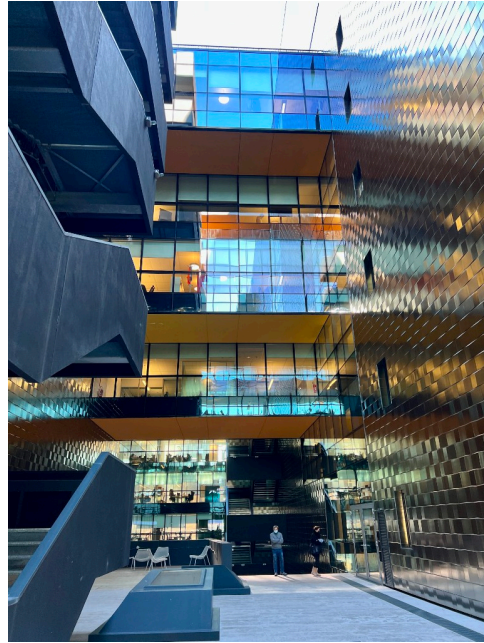

Location 2797

EDIFICIO
MODERNO
ROMA (RM) SAN LORENZO - TIBURTINO

Edificio moderno in vetro e acciaio. Scale, terrazzi, spazi esterni con parcheggi privati. Utilizzo dietro richiesta progetto.

Si può consultare la scheda online di questa location all'indirizzo <http://www.inlocation.it/location/2797>