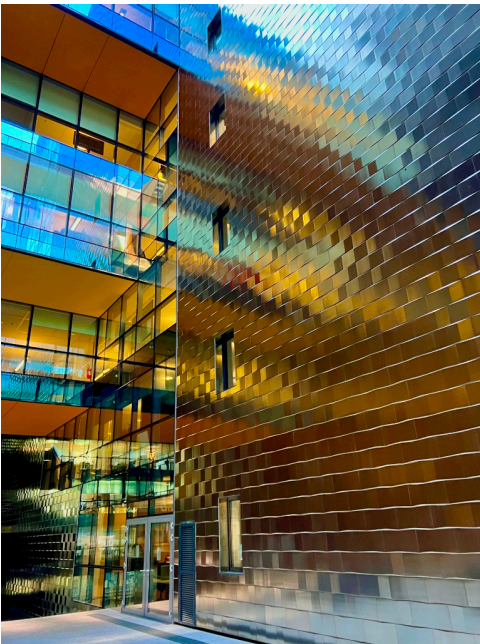

Location 2797

EDIFICIO
MODERNO
ROMA (RM) SAN LORENZO - TIBURTINO

Edificio moderno in vetro e acciaio. Scale, terrazzi, spazi esterni con parcheggi privati. Utilizzo dietro richiesta progetto.

Si può consultare la scheda online di questa location all'indirizzo <http://www.inlocation.it/location/2797>