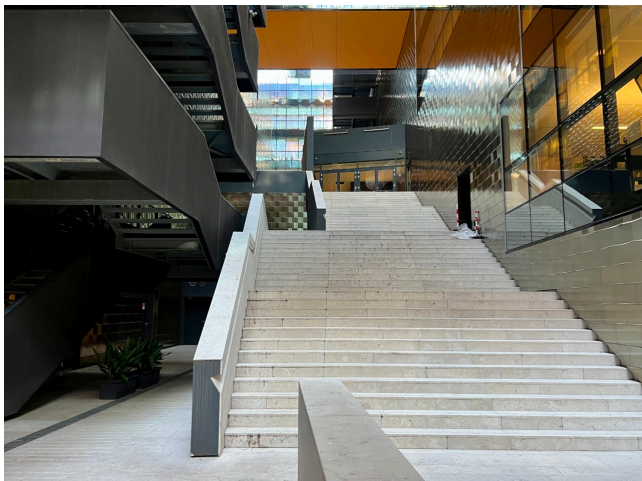

Location 2797

EDIFICIO
MODERNO
ROMA (RM) SAN LORENZO - TIBURTINO

Edificio moderno in vetro e acciaio. Scale, terrazzi, spazi esterni con parcheggi privati. Utilizzo dietro richiesta progetto.

Si può consultare la scheda online di questa location all'indirizzo <http://www.inlocation.it/location/2797>