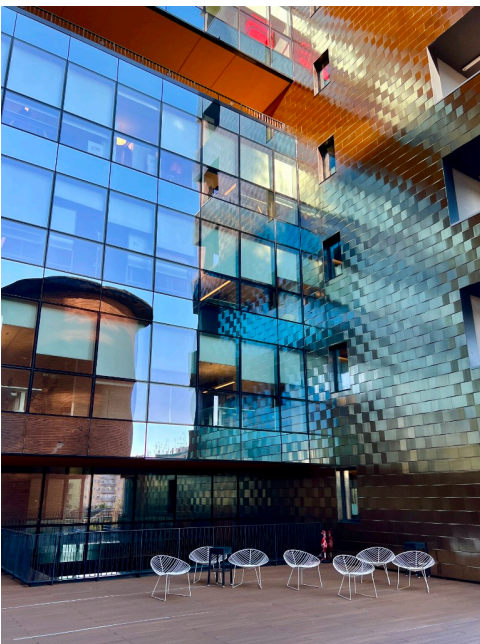

Location 2797

EDIFICIO
MODERNO
ROMA (RM) SAN LORENZO - TIBURTINO

Edificio moderno in vetro e acciaio. Scale, terrazzi, spazi esterni con parcheggi privati. Utilizzo dietro richiesta progetto.

Si può consultare la scheda online di questa location all'indirizzo <http://www.inlocation.it/location/2797>