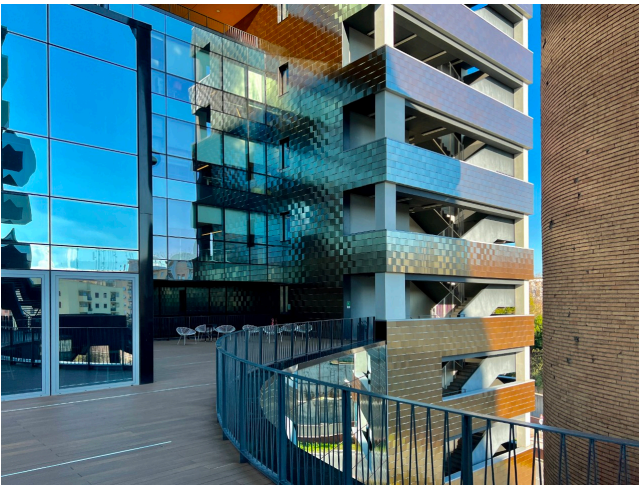

Location 2797

EDIFICIO
MODERNO
ROMA (RM) SAN LORENZO - TIBURTINO

Edificio moderno in vetro e acciaio. Scale, terrazzi, spazi esterni con parcheggi privati. Utilizzo dietro richiesta progetto.

Si può consultare la scheda online di questa location all'indirizzo <http://www.inlocation.it/location/2797>