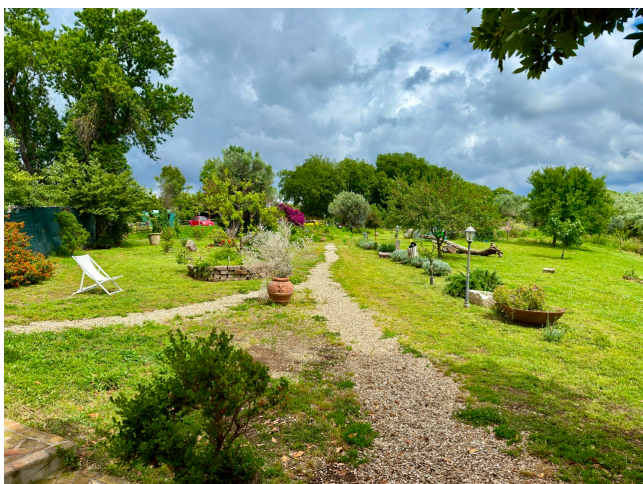

Location 2796

CASALE
BOHEMIEN
ROMA (RM) ARDEATINO

Casale di recente ristrutturazione con ampi spazi verdi, uliveto, vigna, prati ed orto. All'interno bella cucina attrezzata con salone openspace con camino. Primo piano con due stanze da letto per ragazzi. Parcheggio mezzi tecnici privato.