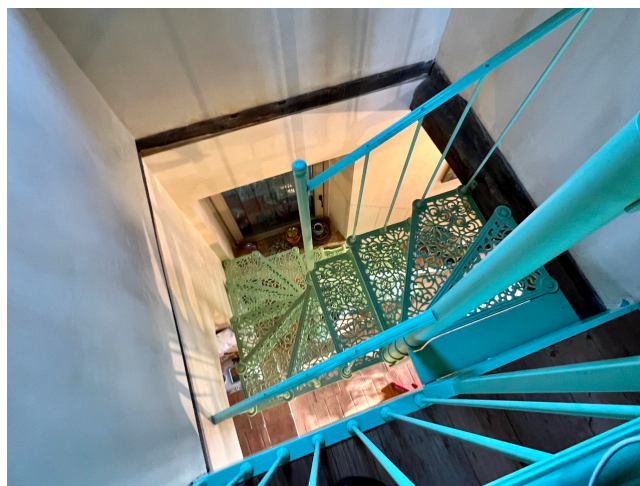

Location 2796

CASALE
BOHEMIEN
ROMA (RM) ARDEATINO

Casale di recente ristrutturazione con ampi spazi verdi, uliveto, vigna, prati ed orto. All'interno bella cucina attrezzata con salone openspace con camino. Primo piano con due stanze da letto per ragazzi. Parcheggio mezzi tecnici privato.