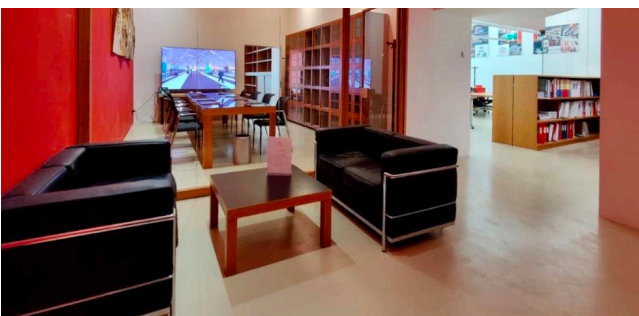

## Location 2795

UFFICIO  
MODERNO  
ROMA (RM) ROMA EST

Nuovi Uffici suddivisi in due openspace moderni con sala riunione. Ampie vetrate sullo spazio esterno di proprietà. Parcheggi tecnici privati. Comodissimo!