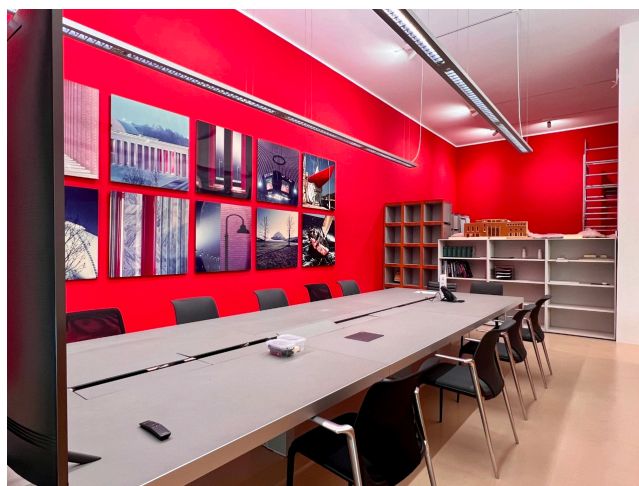

## Location 2795

UFFICIO  
MODERNO  
ROMA (RM) ROMA EST

Nuovi Uffici suddivisi in due openspace moderni con sala riunione. Ampie vetrate sullo spazio esterno di proprietà. Parcheggi tecnici privati. Comodissimo!