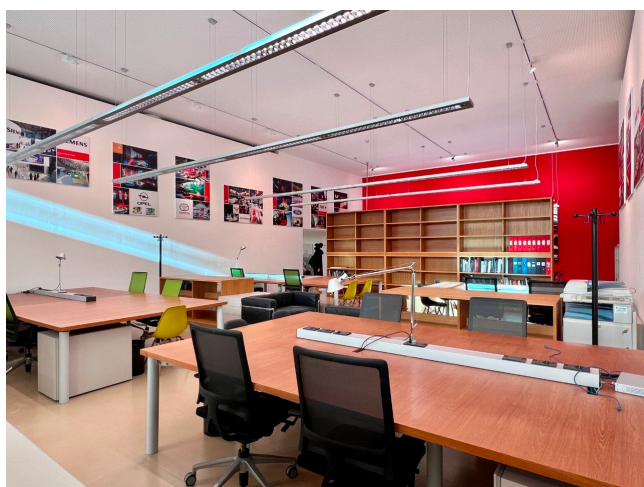

## Location 2795

UFFICIO  
MODERNO  
ROMA (RM) ROMA EST

Nuovi Uffici suddivisi in due openspace moderni con sala riunione. Ampie vetrate sullo spazio esterno di proprietà. Parcheggi tecnici privati. Comodissimo!