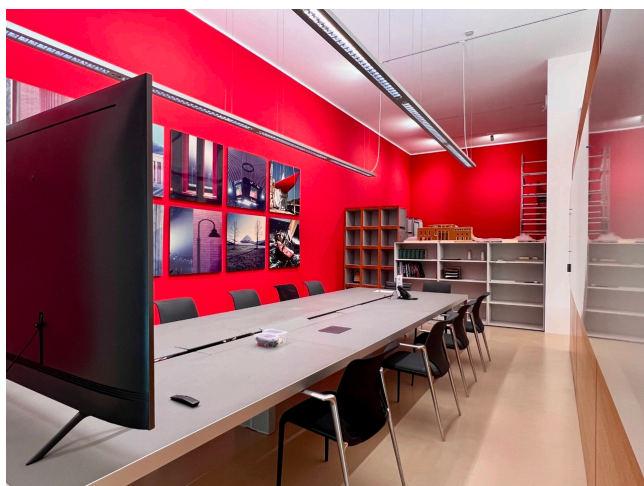

## Location 2795

UFFICIO  
MODERNO  
ROMA (RM) ROMA EST

Nuovi Uffici suddivisi in due openspace moderni con sala riunione. Ampie vetrate sullo spazio esterno di proprietà. Parcheggi tecnici privati. Comodissimo!