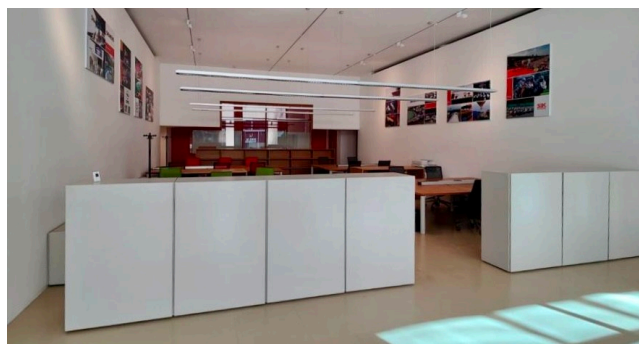

## Location 2795

UFFICIO  
MODERNO  
ROMA (RM) ROMA EST

Nuovi Uffici suddivisi in due openspace moderni con sala riunione. Ampie vetrate sullo spazio esterno di proprietà. Parcheggi tecnici privati. Comodissimo!