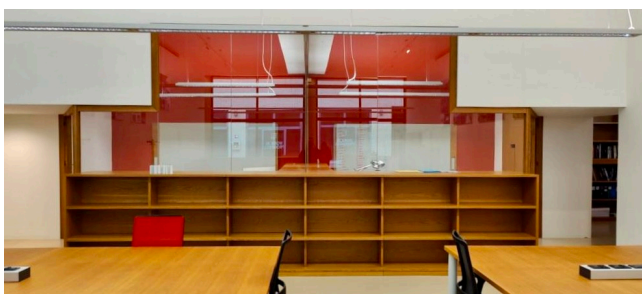

## Location 2795

UFFICIO  
MODERNO  
ROMA (RM) ROMA EST

Nuovi Uffici suddivisi in due openspace moderni con sala riunione. Ampie vetrate sullo spazio esterno di proprietà. Parcheggi tecnici privati. Comodissimo!