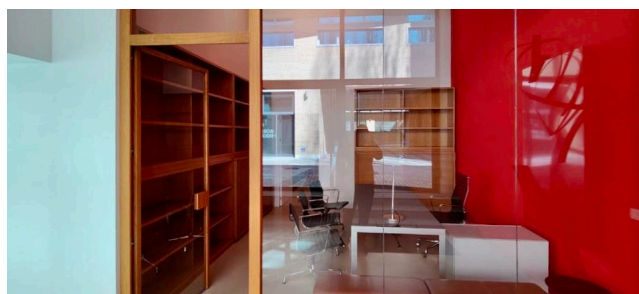

## Location 2795

UFFICIO  
MODERNO  
ROMA (RM) ROMA EST

Nuovi Uffici suddivisi in due openspace moderni con sala riunione. Ampie vetrate sullo spazio esterno di proprietà. Parcheggi tecnici privati. Comodissimo!