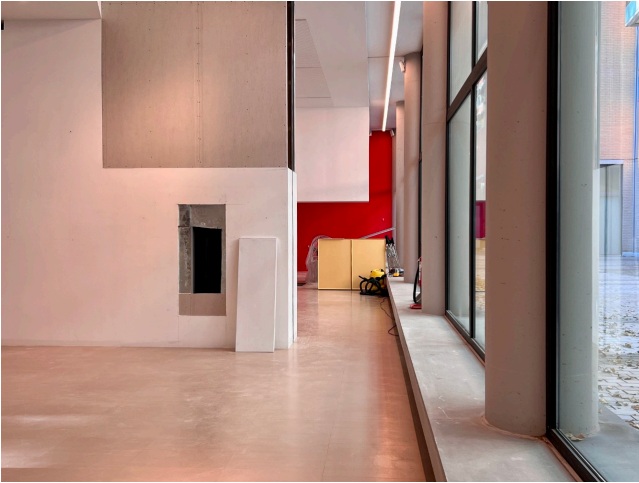

## Location 2795

UFFICIO  
MODERNO  
ROMA (RM) ROMA EST

Nuovi Uffici suddivisi in due openspace moderni con sala riunione. Ampie vetrate sullo spazio esterno di proprietà. Parcheggi tecnici privati. Comodissimo!