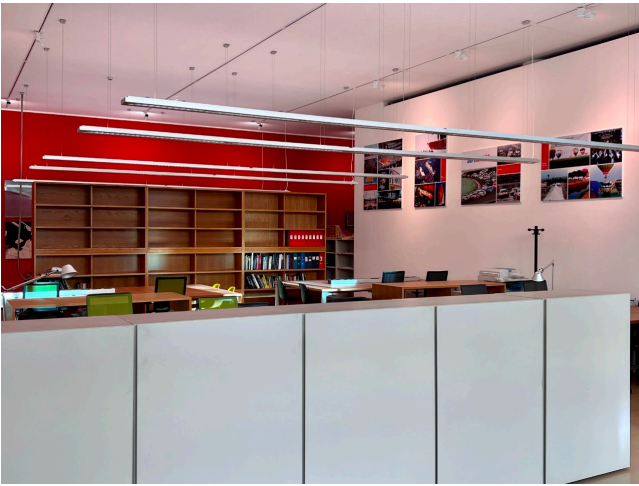

## Location 2795

UFFICIO  
MODERNO  
ROMA (RM) ROMA EST

Nuovi Uffici suddivisi in due openspace moderni con sala riunione. Ampie vetrate sullo spazio esterno di proprietà. Parcheggi tecnici privati. Comodissimo!