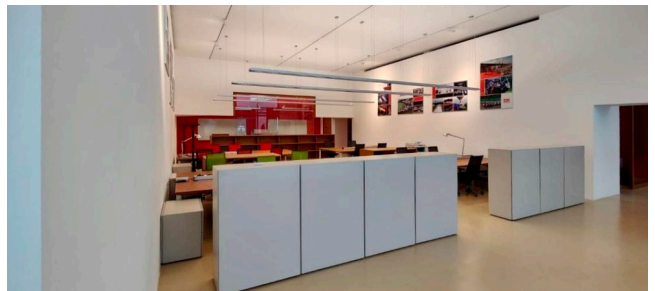

## Location 2795

UFFICIO  
MODERNO  
ROMA (RM) ROMA EST

Nuovi Uffici suddivisi in due openspace moderni con sala riunione. Ampie vetrate sullo spazio esterno di proprietà. Parcheggi tecnici privati. Comodissimo!