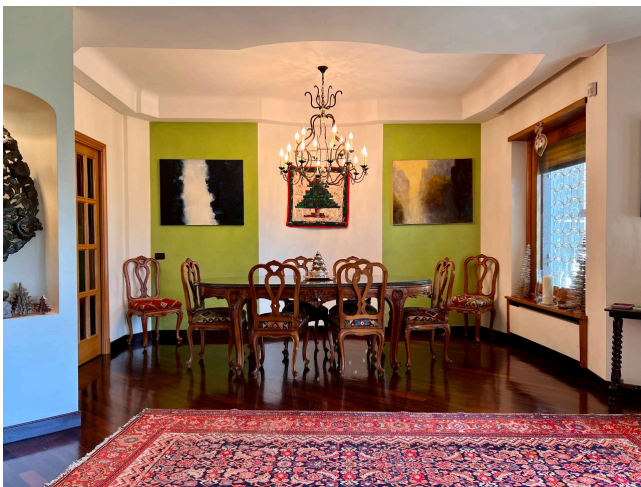

Location 2792

VILLA

ANNI 80/90

ROMA (RM) PONTE MILVIO - FARNESINA - CASSIA

Elegante appartamento piano giardino in villa anni 70. Ingresso su salone open con salotto, studio, tv e sala da pranzo, cucina ed area notte con due stanze da letto e servizi. Esterno con giardino a livello, due posti auto privati. Possibilità consortili per mezzi tecnici. Adiacente altra possibilità di location cod: 3199