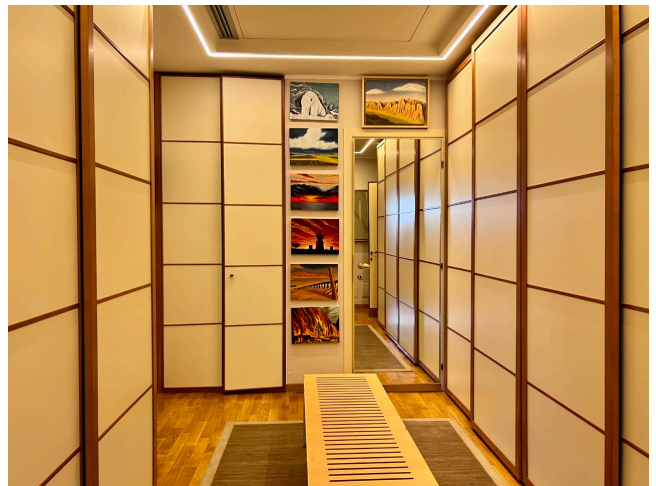

Location 2792

VILLA

ANNI 80/90

ROMA (RM) PONTE MILVIO - FARNESINA - CASSIA

Elegante appartamento piano giardino in villa anni 70. Ingresso su salone open con salotto, studio, tv e sala da pranzo, cucina ed area notte con due stanze da letto e servizi. Esterno con giardino a livello, due posti auto privati. Possibilità consortili per mezzi tecnici. Adiacente altra possibilità di location cod: 3199