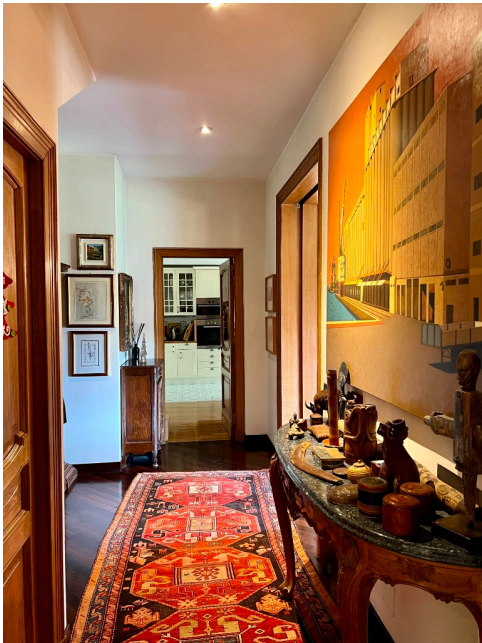

Location 2792

VILLA

ANNI 80/90

ROMA (RM) PONTE MILVIO - FARNESINA - CASSIA

Elegante appartamento piano giardino in villa anni 70. Ingresso su salone open con salotto, studio, tv e sala da pranzo, cucina ed area notte con due stanze da letto e servizi. Esterno con giardino a livello, due posti auto privati. Possibilità consortili per mezzi tecnici. Adiacente altra possibilità di location cod: 3199