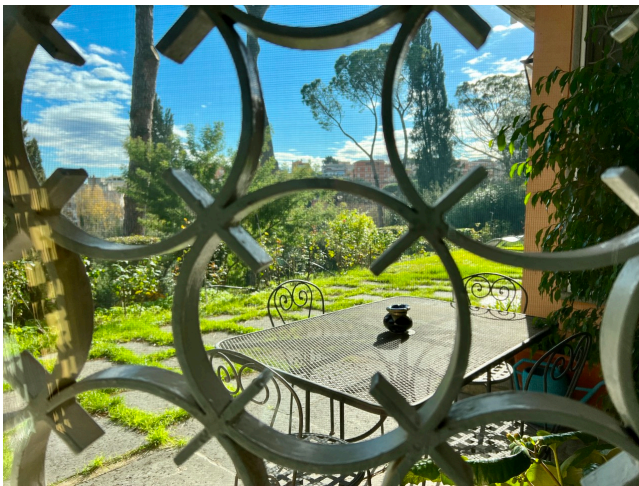

Location 2792

VILLA

ANNI 80/90

ROMA (RM) PONTE MILVIO - FARNESINA - CASSIA

Elegante appartamento piano giardino in villa anni 70. Ingresso su salone open con salotto, studio, tv e sala da pranzo, cucina ed area notte con due stanze da letto e servizi. Esterno con giardino a livello, due posti auto privati. Possibilità consortili per mezzi tecnici. Adiacente altra possibilità di location cod: 3199