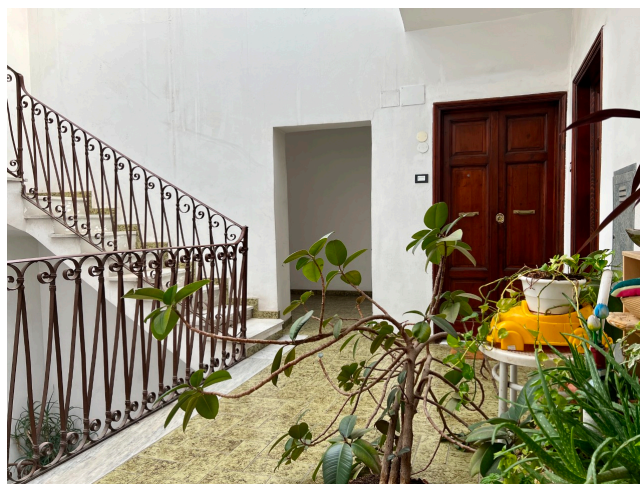

## Location 2790

APPARTAMENTO  
BOHEMIEN  
ROMA (RM) SAN LORENZO - TIBURTINO

Appartamento "colorato" con salotto, grande cucina, due stanze e bagno. Belle aree condominiali, pianerottolo e scale! terrazza condominiale cpd 2791. 4 piano senza ascensore.