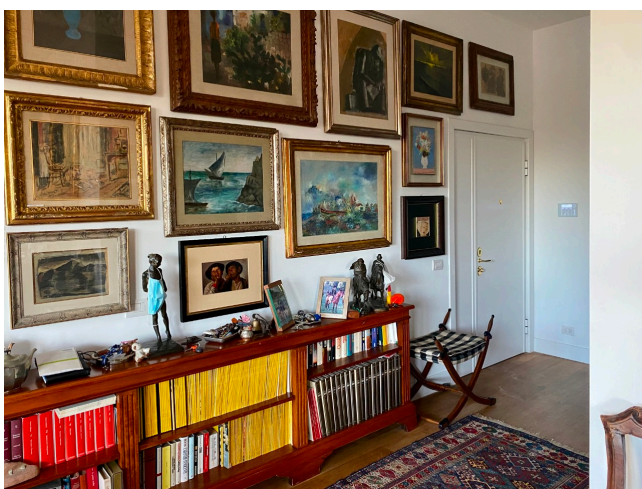

## Location 2789

ATTICO  
CLASSICO  
ROMA (RM) SALARIO - TRIESTE

Attico adiacente Villa Ada con terrazzo intorno comodo.

Si può consultare la scheda online di questa location all'indirizzo <http://www.inlocation.it/location/2789>