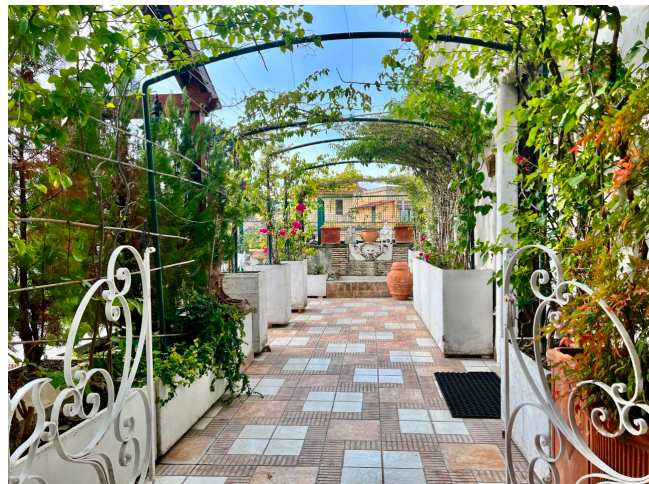

Location 2785

ATTICO

ANNI 50/70

ROMA (RM) SALARIO - TRIESTE

Appartamento di grande pregio al piano attico di palazzo nobiliare. Arredi d'epoca e grandi ambienti. Saloni con studio e zona rappresentanza. Grande terrazzo.