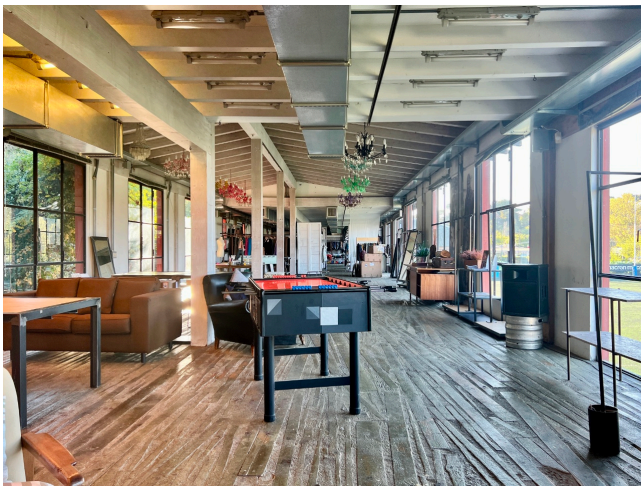

Location 2781

LOFT
INDUSTRIALE
ROMA (RM) ROMA NORD

Loft uso ufficio di grande impatto dai toni caldi e luminosi.
Comodo.

Si può consultare la scheda online di questa location all'indirizzo <http://www.inlocation.it/location/2781>