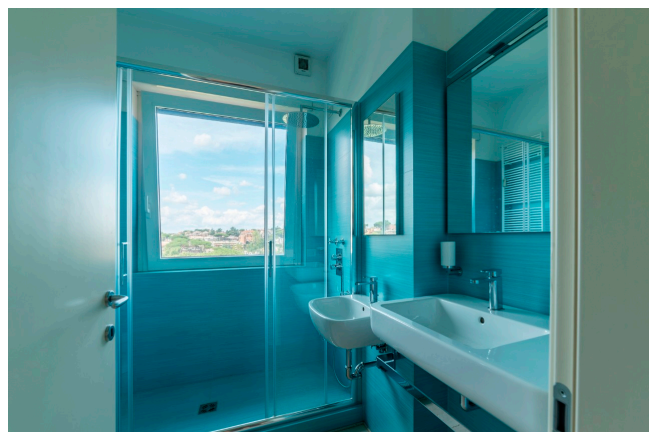

Location 2780

ATTICO
MODERNO
ROMA (RM) PONTE MILVIO - FARNESINA - CASSIA

Attico in elegante comprensorio dotato di guardiania, piscina e campi da tennis. L'appartamento risulta completamente ristrutturato ed è dotato di tripli ingressi, sviluppandosi su una superficie coperta di circa 180 mq oltre ad ulteriori 150 MQ di terrazze. Ampi saloni con vetrate su terrazzi. Cucina moderna con comoda lavanderia. Zona notte con ampi bagni e cabina armadio.