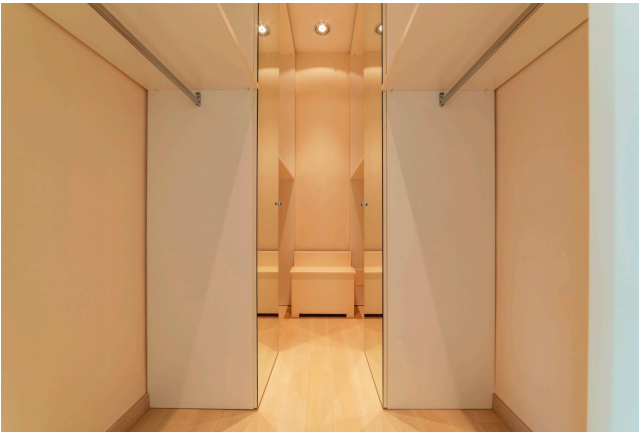

Location 2780

ATTICO
MODERNO
ROMA (RM) PONTE MILVIO - FARNESINA - CASSIA

Attico in elegante comprensorio dotato di guardiania, piscina e campi da tennis. L'appartamento risulta completamente ristrutturato ed è dotato di tripli ingressi, sviluppandosi su una superficie coperta di circa 180 mq oltre ad ulteriori 150 MQ di terrazze. Ampi saloni con vetrate su terrazzi. Cucina moderna con comoda lavanderia. Zona notte con ampi bagni e cabina armadio.