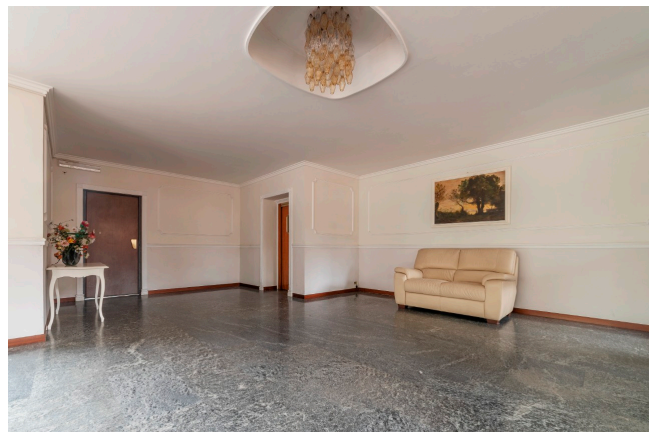

Location 2780

ATTICO
MODERNO
ROMA (RM) PONTE MILVIO - FARNESINA - CASSIA

Attico in elegante comprensorio dotato di guardiania, piscina e campi da tennis. L'appartamento risulta completamente ristrutturato ed è dotato di tripli ingressi, sviluppandosi su una superficie coperta di circa 180 mq oltre ad ulteriori 150 MQ di terrazze. Ampi saloni con vetrate su terrazzi. Cucina moderna con comoda lavanderia. Zona notte con ampi bagni e cabina armadio.