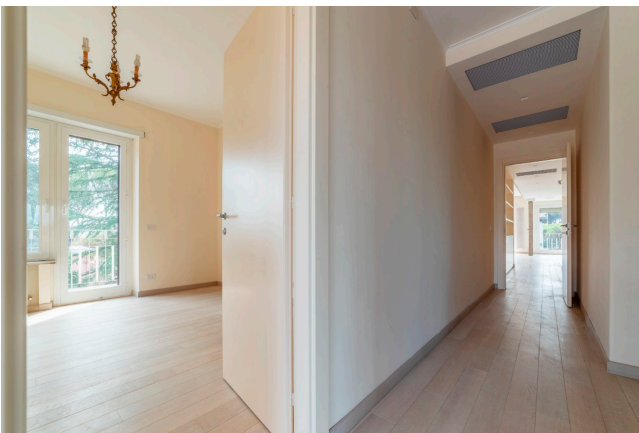

Location 2780

ATTICO
MODERNO
ROMA (RM) PONTE MILVIO - FARNESINA - CASSIA

Attico in elegante comprensorio dotato di guardiania, piscina e campi da tennis. L'appartamento risulta completamente ristrutturato ed è dotato di tripli ingressi, sviluppandosi su una superficie coperta di circa 180 mq oltre ad ulteriori 150 MQ di terrazze. Ampi saloni con vetrate su terrazzi. Cucina moderna con comoda lavanderia. Zona notte con ampi bagni e cabina armadio.