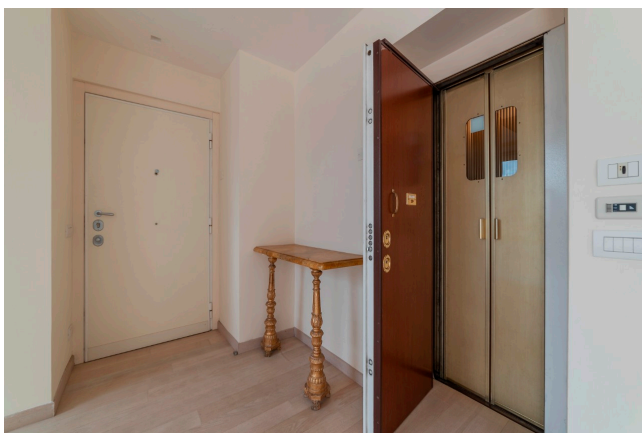

Location 2780

ATTICO
MODERNO
ROMA (RM) PONTE MILVIO - FARNESINA - CASSIA

Attico in elegante comprensorio dotato di guardiania, piscina e campi da tennis. L'appartamento risulta completamente ristrutturato ed è dotato di tripli ingressi, sviluppandosi su una superficie coperta di circa 180 mq oltre ad ulteriori 150 MQ di terrazze. Ampi saloni con vetrate su terrazzi. Cucina moderna con comoda lavanderia. Zona notte con ampi bagni e cabina armadio.