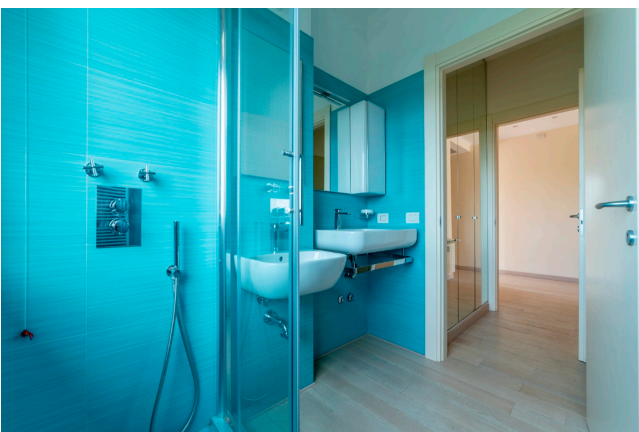

Location 2780

ATTICO
MODERNO
ROMA (RM) PONTE MILVIO - FARNESINA - CASSIA

Attico in elegante comprensorio dotato di guardiania, piscina e campi da tennis. L'appartamento risulta completamente ristrutturato ed è dotato di tripli ingressi, sviluppandosi su una superficie coperta di circa 180 mq oltre ad ulteriori 150 MQ di terrazze. Ampi saloni con vetrate su terrazzi. Cucina moderna con comoda lavanderia. Zona notte con ampi bagni e cabina armadio.