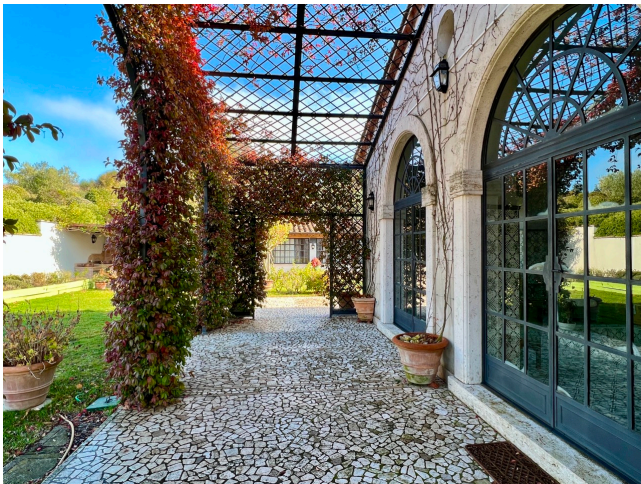

Location 2777

VILLA
LUSSUOSA
AMELIA (TR)

Lussuosa villa di grande fascino in stile francese. Salone con soffitti alti e travi a vista su cui si affaccia il giardino d'inverno. Cucina con camino, sala da pranzo con porticato, piscina e vista della vallata sottostante. Zona notte al piano superiore. A disposizione una Depandance (cod. 2776) ed un Casale in pietra (cod. 2778). Giardino curatissimo con area barbecue e gazebo in legno. Parcheggio per mezzi tecnici.