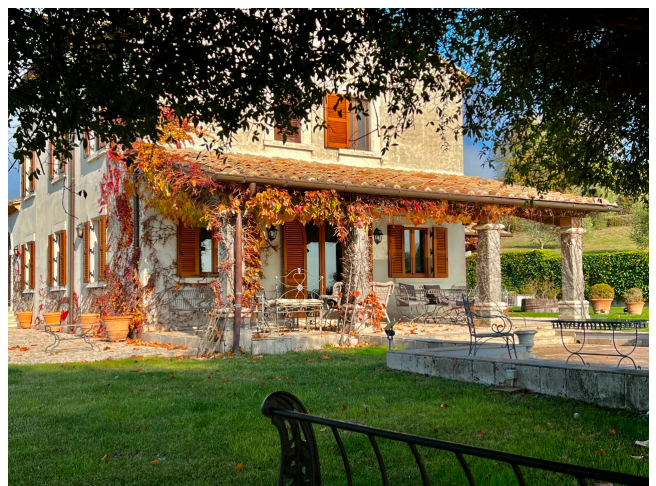

Location 2777

VILLA
LUSSUOSA
AMELIA (TR)

Lussuosa villa di grande fascino in stile francese. Salone con soffitti alti e travi a vista su cui si affaccia il giardino d'inverno. Cucina con camino, sala da pranzo con porticato, piscina e vista della vallata sottostante. Zona notte al piano superiore. A disposizione una Depandance (cod. 2776) ed un Casale in pietra (cod. 2778). Giardino curatissimo con area barbecue e gazebo in legno. Parcheggio per mezzi tecnici.