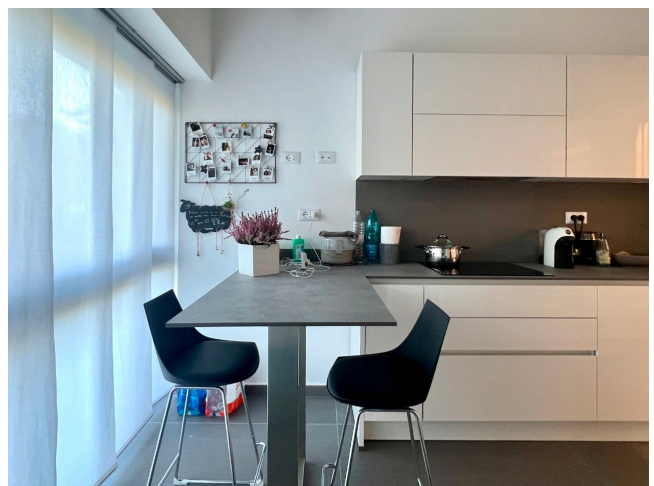

Location 2775

APPARTAMENTO
MODERNO
ROMA (RM) EUR

Appartamento moderno al piano terra di villa bifamiliare.
Giardino con ingresso su salotto tv, sala da pranzo e cucina.
Zona notte con stanza bimbo.

Si può consultare la scheda online di questa location all'indirizzo <http://www.inlocation.it/location/2775>