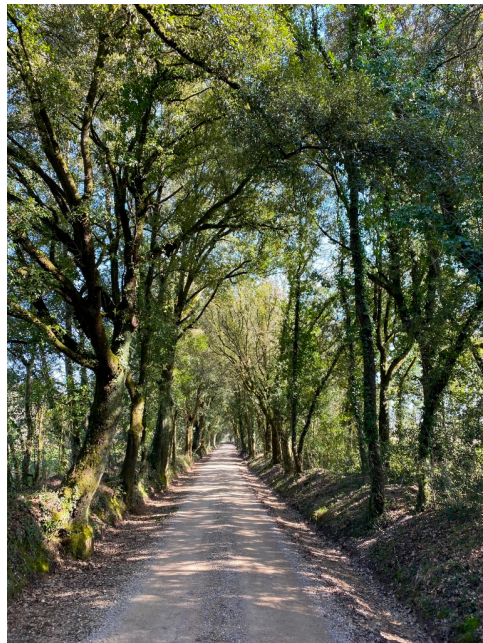

Location 2770

CASALE
ANTICO
SIENA (SI)

Tenuta con parchi e giardini, antico Casale.

Si può consultare la scheda online di questa location all'indirizzo <http://www.inlocation.it/location/2770>