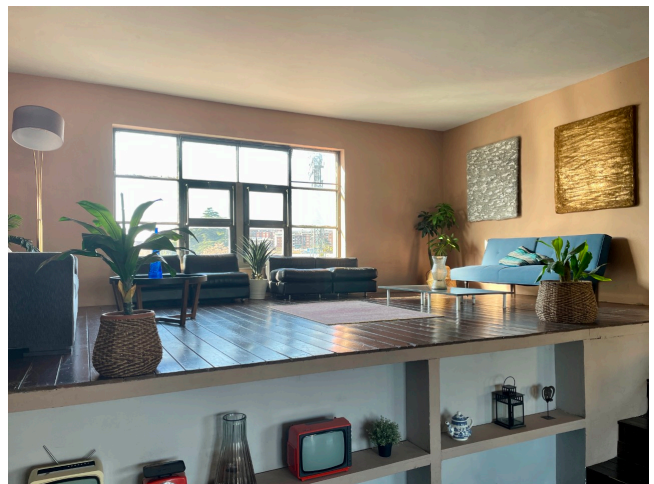

Location 277

LOFT
INDUSTRIALE
ROMA (RM) SAN LORENZO - TIBURTINO

Ampio loft arredato, al secondo piano di uno spazio post industriale con cucina a vista, soppalco.

Si può consultare la scheda online di questa location all'indirizzo <http://www.inlocation.it/location/277>