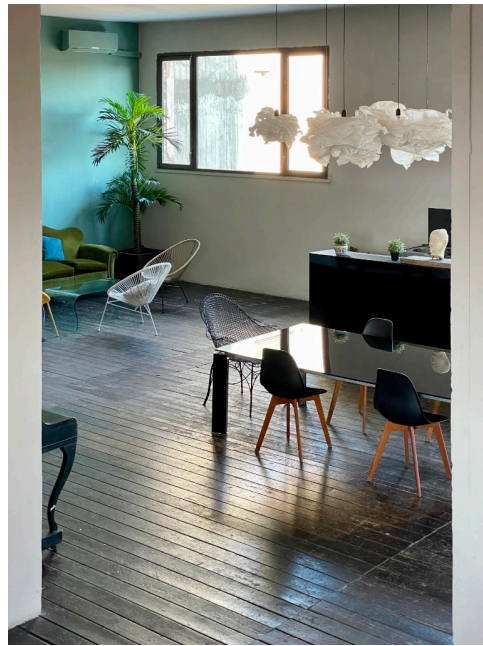

Location 277

LOFT
INDUSTRIALE
ROMA (RM) SAN LORENZO - TIBURTINO

Ampio loft arredato, al secondo piano di uno spazio post industriale con cucina a vista, soppalco.

Si può consultare la scheda online di questa location all'indirizzo <http://www.inlocation.it/location/277>