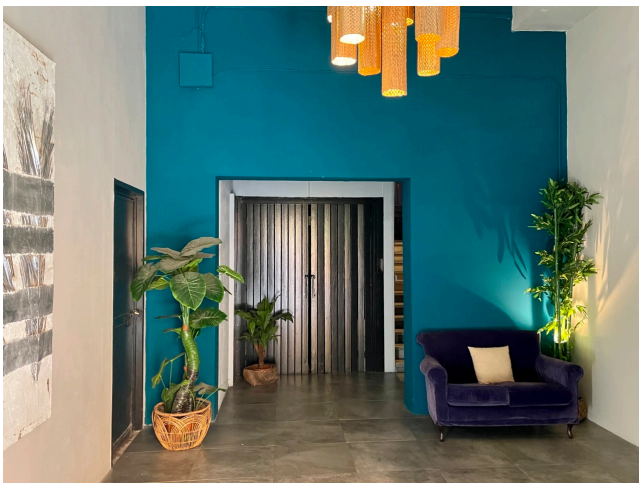

Location 277

LOFT
INDUSTRIALE
ROMA (RM) SAN LORENZO - TIBURTINO

Ampio loft arredato, al secondo piano di uno spazio post industriale con cucina a vista, soppalco.

Si può consultare la scheda online di questa location all'indirizzo <http://www.inlocation.it/location/277>