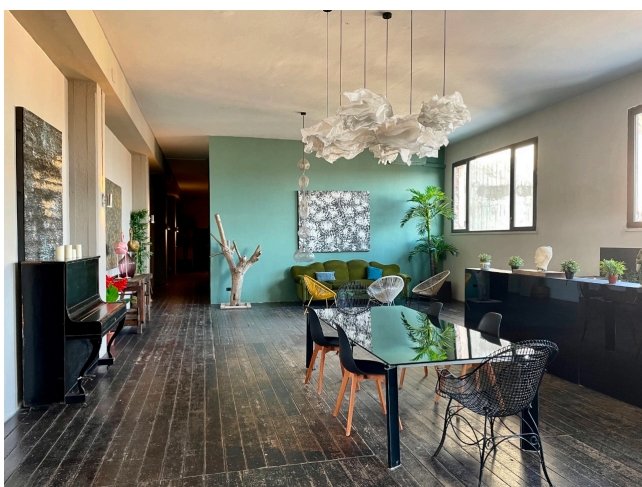

Location 277

LOFT
INDUSTRIALE
ROMA (RM) SAN LORENZO - TIBURTINO

Ampio loft arredato, al secondo piano di uno spazio post industriale con cucina a vista, soppalco.

Si può consultare la scheda online di questa location all'indirizzo <http://www.inlocation.it/location/277>