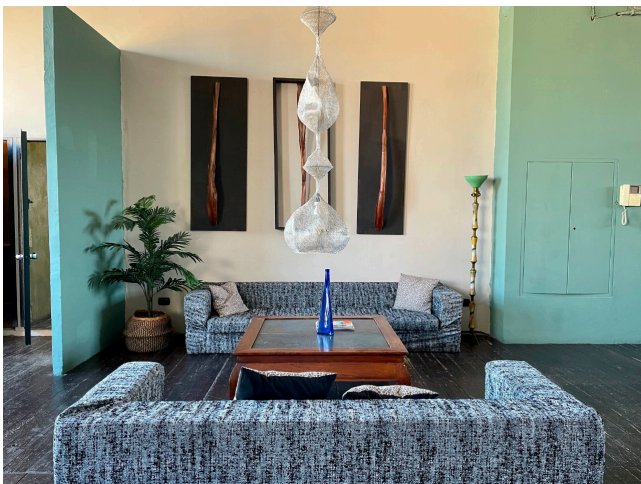

Location 277

LOFT
INDUSTRIALE
ROMA (RM) SAN LORENZO - TIBURTINO

Ampio loft arredato, al secondo piano di uno spazio post industriale con cucina a vista, soppalco.

Si può consultare la scheda online di questa location all'indirizzo <http://www.inlocation.it/location/277>