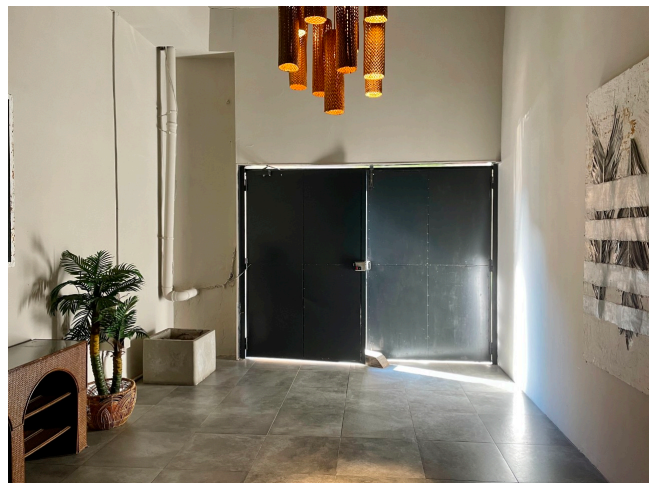

Location 277

LOFT
INDUSTRIALE
ROMA (RM) SAN LORENZO - TIBURTINO

Ampio loft arredato, al secondo piano di uno spazio post industriale con cucina a vista, soppalco.

Si può consultare la scheda online di questa location all'indirizzo <http://www.inlocation.it/location/277>