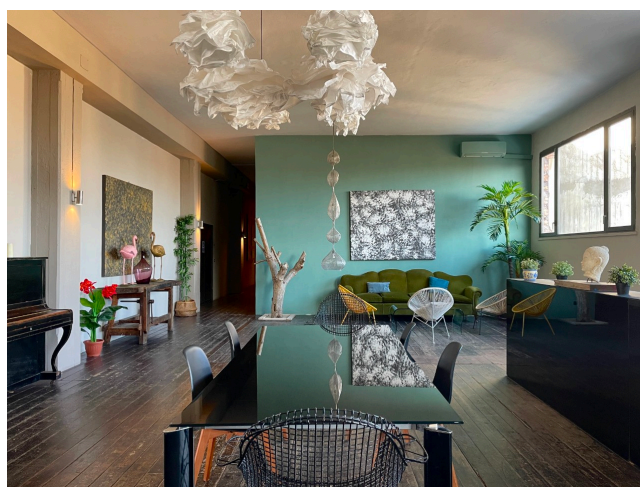

Location 277

LOFT
INDUSTRIALE
ROMA (RM) SAN LORENZO - TIBURTINO

Ampio loft arredato, al secondo piano di uno spazio post industriale con cucina a vista, soppalco.

Si può consultare la scheda online di questa location all'indirizzo <http://www.inlocation.it/location/277>