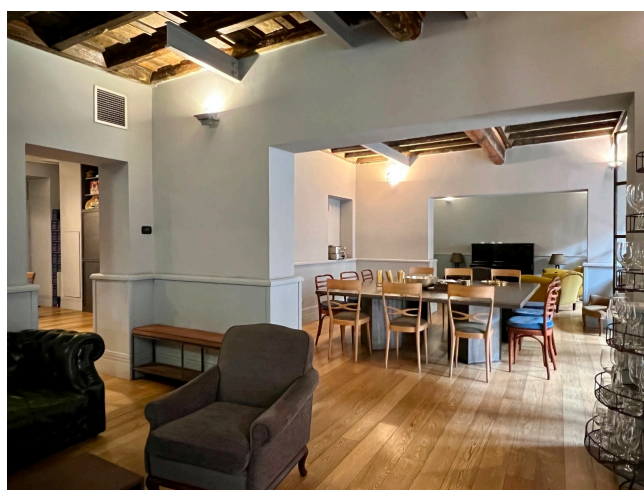

Location 2768

APPARTAMENTO
BOHEMIEN
ROMA (RM) NAVONA / CAMPO DE' FIORI / PANTHEON

Location con cucina per eventi o progetti legati al food.

Si può consultare la scheda online di questa location all'indirizzo <http://www.inlocation.it/location/2768>