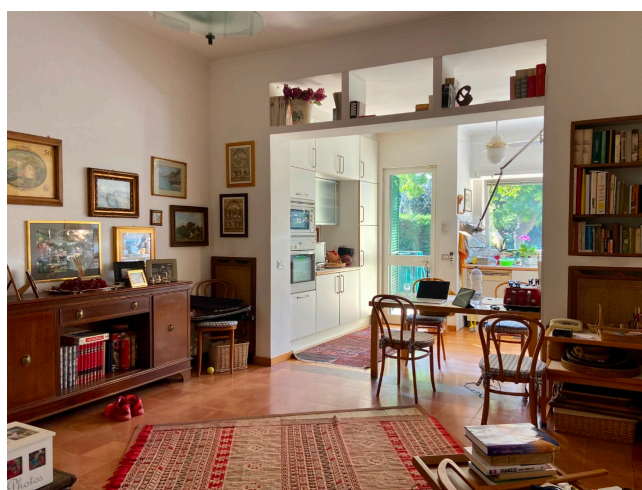

Location 2765

VILLA
BOHEMIEN
ROMA (RM) ROMA SUD

Villa anni 70 bifamiliare a Casal Palocco, disposta su tre livelli con parco privato e parcheggio interno.

Si può consultare la scheda online di questa location all'indirizzo <http://www.inlocation.it/location/2765>