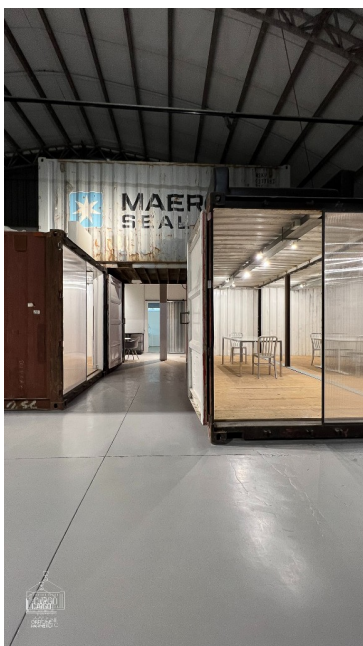

Location 2764

CAPANNONE
MODERNO
ROMA (RM) PONTE MILVIO - FARNESINA - CASSIA

Capannone di recentissima ristrutturazione, 400mq con passo carraio x auto di 5 metri! Altezze da 5 a 9 metri. Spazi uffici, bagni e parcheggi.