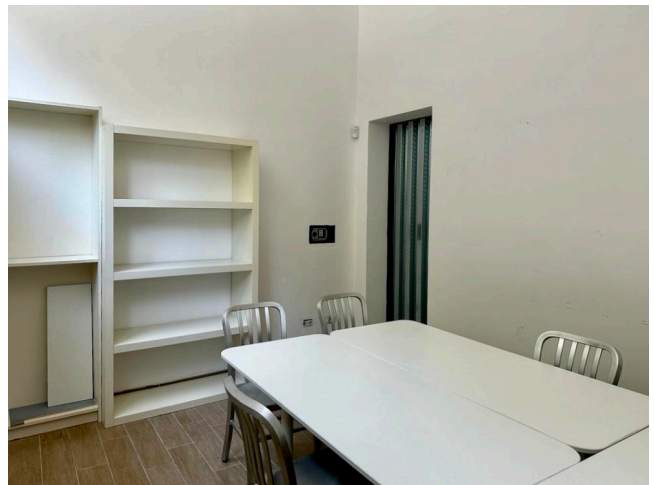

Location 2764

CAPANNONE
MODERNO
ROMA (RM) PONTE MILVIO - FARNESINA - CASSIA

Capannone di recentissima ristrutturazione, 400mq con passo carraio x auto di 5 metri! Altezze da 5 a 9 metri. Spazi uffici, bagni e parcheggi.