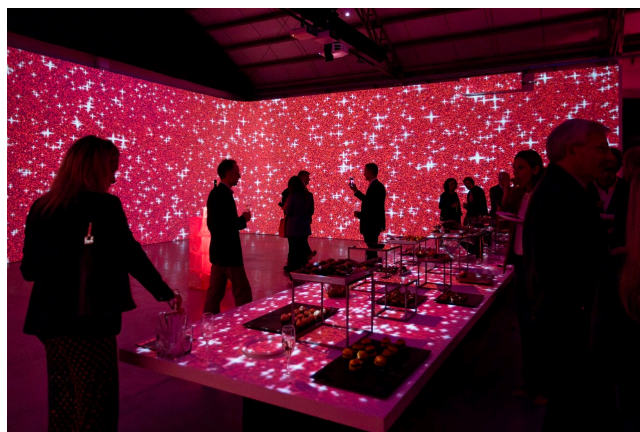

Location 2764

CAPANNONE
MODERNO
ROMA (RM) PONTE MILVIO - FARNESINA - CASSIA

Capannone di recentissima ristrutturazione, 400mq con passo carraio x auto di 5 metri! Altezze da 5 a 9 metri. Spazi uffici, bagni e parcheggi.