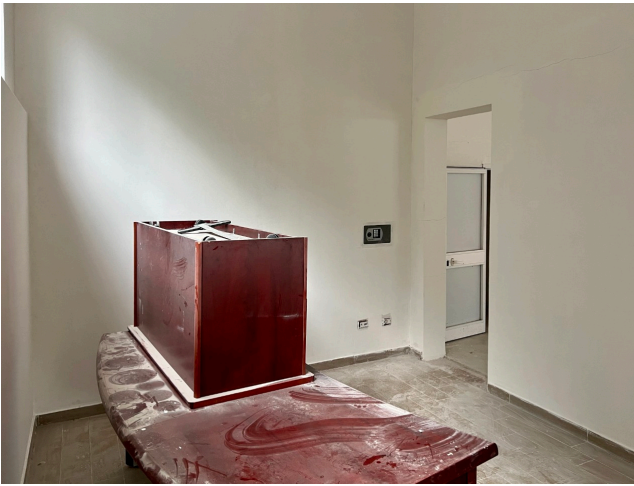

Location 2764

CAPANNONE
MODERNO
ROMA (RM) PONTE MILVIO - FARNESINA - CASSIA

Capannone di recentissima ristrutturazione, 400mq con passo carraio x auto di 5 metri! Altezze da 5 a 9 metri. Spazi uffici, bagni e parcheggi.