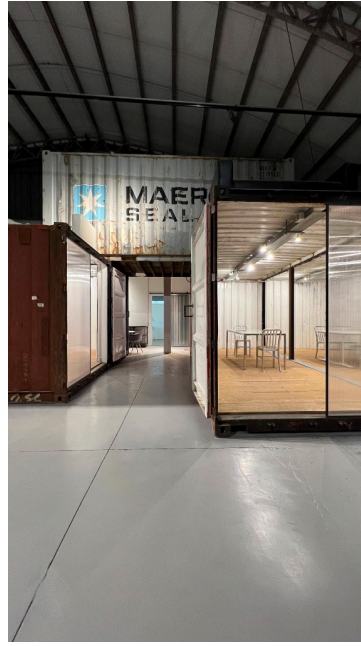

Location 2764

CAPANNONE
MODERNO
ROMA (RM) PONTE MILVIO - FARNESINA - CASSIA

Capannone di recentissima ristrutturazione, 400mq con passo carraio x auto di 5 metri! Altezze da 5 a 9 metri. Spazi uffici, bagni e parcheggi.