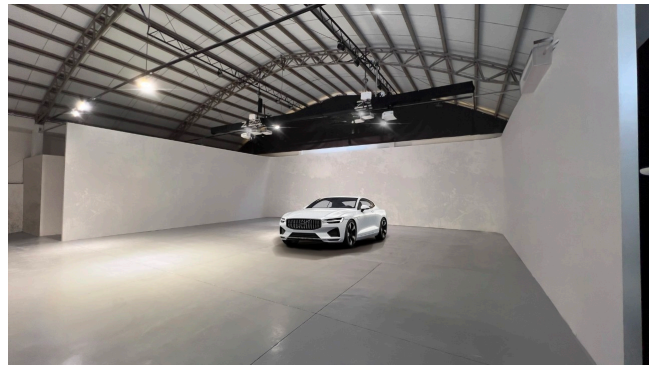

Location 2764

CAPANNONE
MODERNO
ROMA (RM) PONTE MILVIO - FARNESINA - CASSIA

Capannone di recentissima ristrutturazione, 400mq con passo carraio x auto di 5 metri! Altezze da 5 a 9 metri. Spazi uffici, bagni e parcheggi.