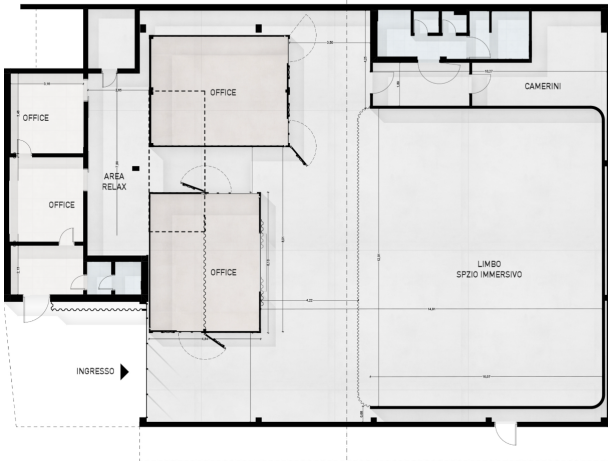

Location 2764

CAPANNONE
MODERNO
ROMA (RM) PONTE MILVIO - FARNESINA - CASSIA

Capannone di recentissima ristrutturazione, 400mq con passo carraio x auto di 5 metri! Altezze da 5 a 9 metri. Spazi uffici, bagni e parcheggi.