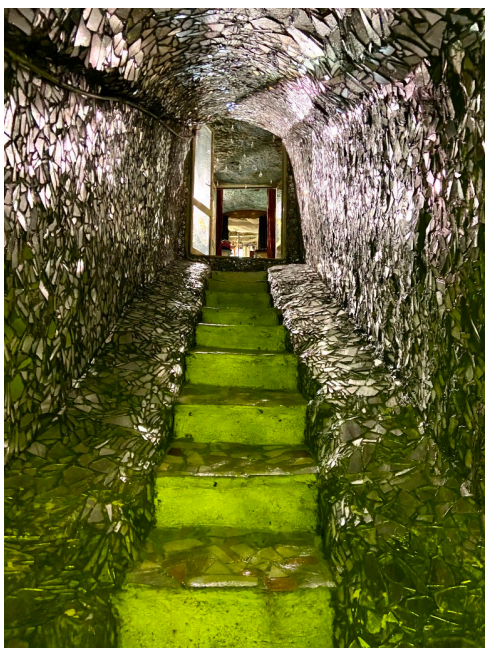

## Location 2761

LOCATION INSOLITE

(VT)

Grotta allestita ad appartamento, eclettica e colorata con varie pareti di specchi.

Si può consultare la scheda online di questa location all'indirizzo <http://www.inlocation.it/location/2761>