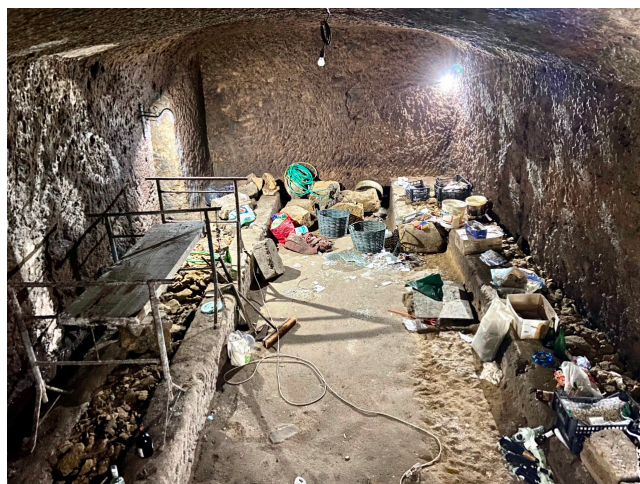

## Location 2761

LOCATION INSOLITE

(VT)

Grotta allestita ad appartamento, eclettica e colorata con varie pareti di specchi.

Si può consultare la scheda online di questa location all'indirizzo <http://www.inlocation.it/location/2761>