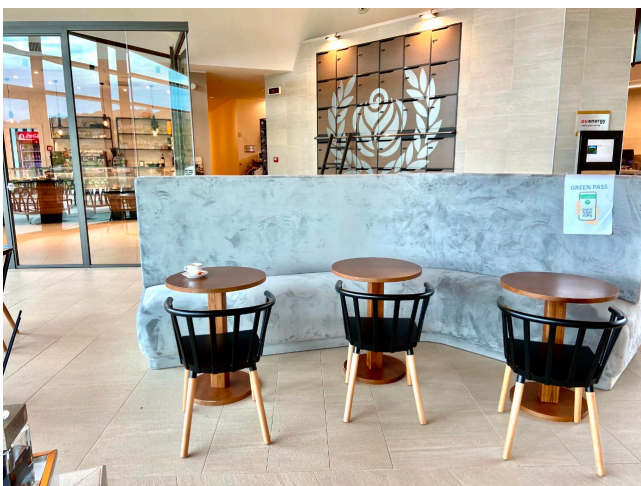

Location 2758

CIRCOLO
MODERNO
(VT)

Circolo con moderni spazi ed ampie vetrate sul giardino curatissimo, bar, ristorante, plestra e spogliatoi completano l'offerta.

Si può consultare la scheda online di questa location all'indirizzo <http://www.inlocation.it/location/2758>