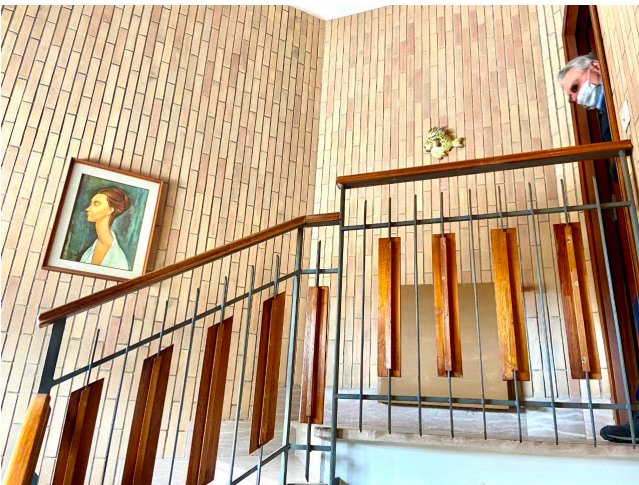

## Location 2757

VILLA  
ANNI 50/70  
SANTA MARINELLA (RM)

Villa anni 70 con piscina e campo da tennis in terra. Interni open con ampie vetrate sui terrazzi. Area notte ai piano superiore con varie tipologie di stanze da letto.