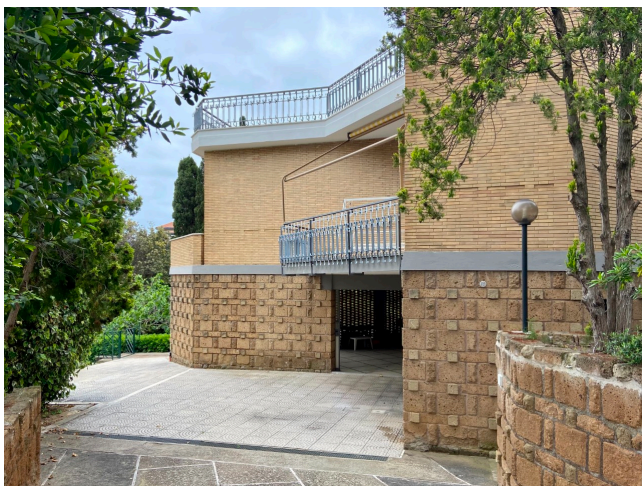

## Location 2757

VILLA  
ANNI 50/70  
SANTA MARINELLA (RM)

Villa anni 70 con piscina e campo da tennis in terra. Interni open con ampie vetrate sui terrazzi. Area notte ai piano superiore con varie tipologie di stanze da letto.