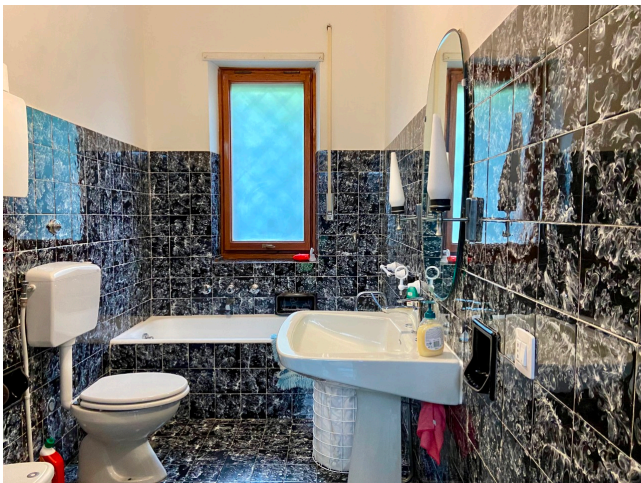

## Location 2757

VILLA  
ANNI 50/70  
SANTA MARINELLA (RM)

Villa anni 70 con piscina e campo da tennis in terra. Interni open con ampie vetrate sui terrazzi. Area notte ai piano superiore con varie tipologie di stanze da letto.