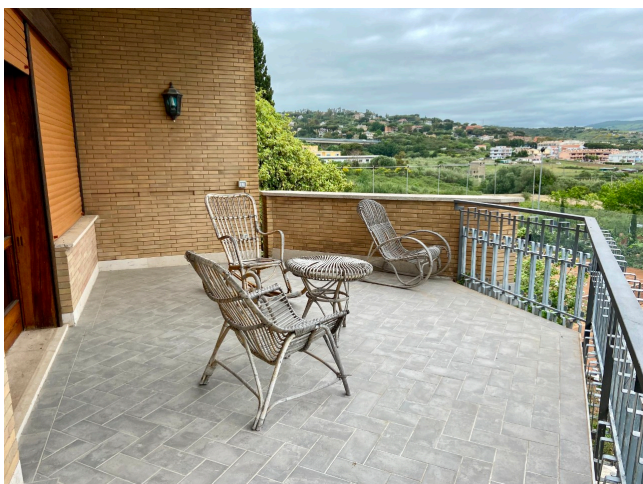

## Location 2757

VILLA  
ANNI 50/70  
SANTA MARINELLA (RM)

Villa anni 70 con piscina e campo da tennis in terra. Interni open con ampie vetrate sui terrazzi. Area notte ai piano superiore con varie tipologie di stanze da letto.