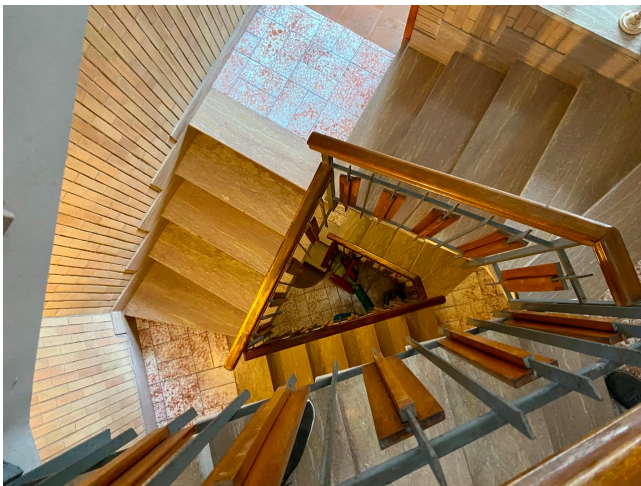

## Location 2757

VILLA  
ANNI 50/70  
SANTA MARINELLA (RM)

Villa anni 70 con piscina e campo da tennis in terra. Interni open con ampie vetrate sui terrazzi. Area notte ai piano superiore con varie tipologie di stanze da letto.