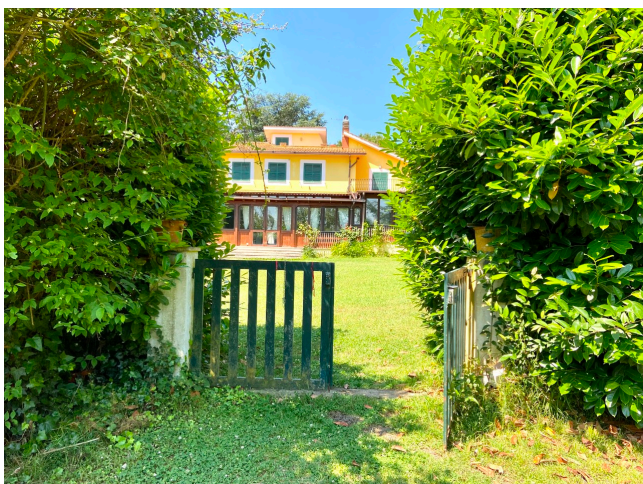

Location 2755

VILLA
ANNI 50/70
BRACCIANO (RM)

Grande villa degli anni 70 a Bracciano con giardini e prati.
Internamente ampie aree di rappresentanza, verande, salotti
con camino, tante stanze da letto.

Si può consultare la scheda online di questa location all'indirizzo <http://www.inlocation.it/location/2755>