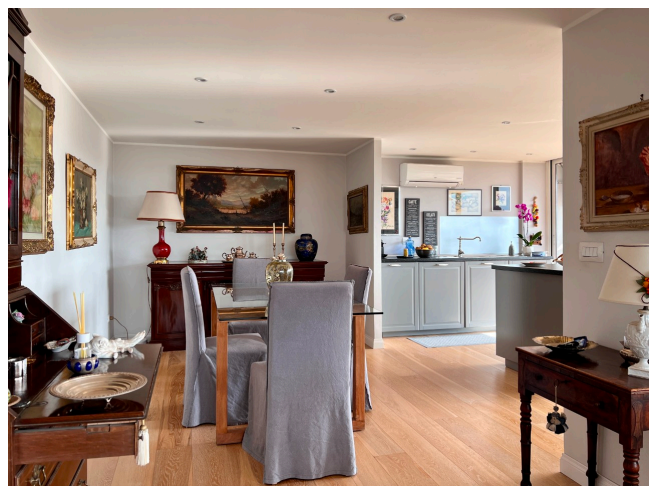

Location 2753

APPARTAMENTO
MODERNO
ROMA (RM) ROMA NORD

Appartamento moderno in stabile di recente costruzione disposto su due livelli. Piano superiore open space a vetri sul terrazzo con area tv, sala da pranzo e cucina a vista con isola. Piano notte piano inferiore.