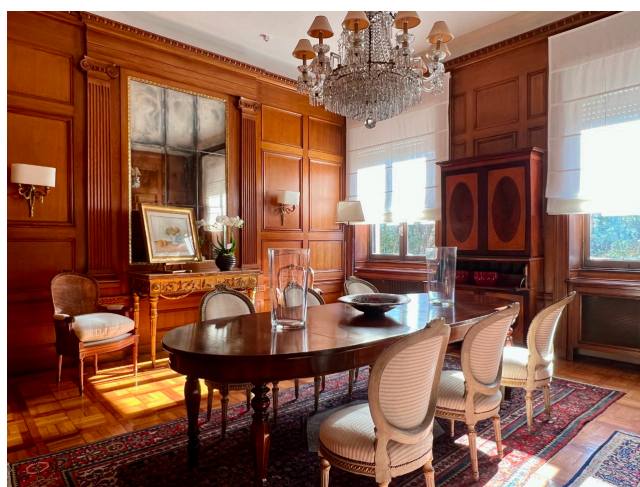

Location 2752

APPARTAMENTO
LUSSUOSO
ROMA (RM) PARIOLI - PINCIANO - FLAMINIO

Lussuoso appartamento al 1° piano con grande ingresso, 3 saloni di rappresentanza e studio con boiserie e terrazzo attrezzato. Grande Area notte con camera da letto, bagno e studio privato. Seconda area notte con tre stanze per ragazzi e servizio, sala tv, cucina, stanza e bagno. Doppi ingressi. Scala secondaria per accesso al garage di proprietà. Diniego condominiale x Scene in notturna.