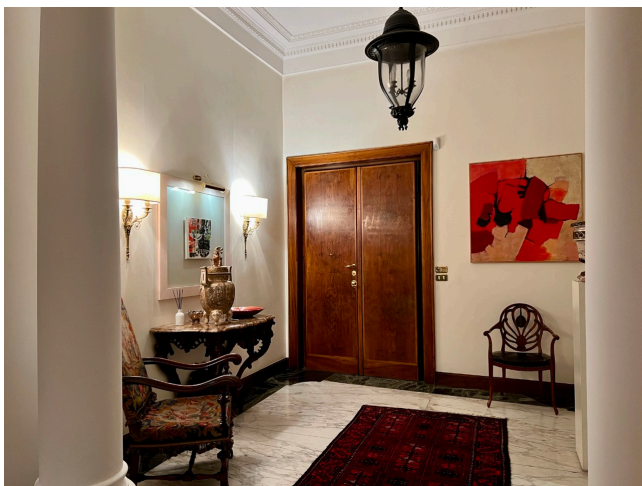

Location 2752

APPARTAMENTO
LUSSUOSO
ROMA (RM) PARIOLI - PINCIANO - FLAMINIO

Lussuoso appartamento al 1° piano con grande ingresso, 3 saloni di rappresentanza e studio con boiserie e terrazzo attrezzato. Grande Area notte con camera da letto, bagno e studio privato. Seconda area notte con tre stanze per ragazzi e servizio, sala tv, cucina, stanza e bagno. Doppi ingressi. Scala secondaria per accesso al garage di proprietà. Diniego condominiale x Scene in notturna.