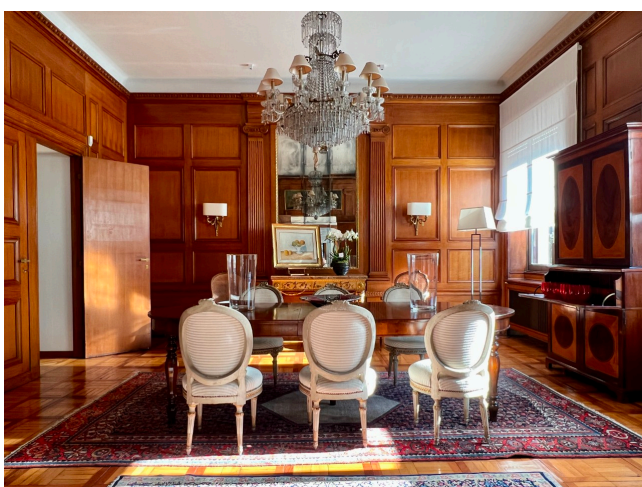

Location 2752

APPARTAMENTO
LUSSUOSO
ROMA (RM) PARIOLI - PINCIANO - FLAMINIO

Lussuoso appartamento al 1° piano con grande ingresso, 3 saloni di rappresentanza e studio con boiserie e terrazzo attrezzato. Grande Area notte con camera da letto, bagno e studio privato. Seconda area notte con tre stanze per ragazzi e servizio, sala tv, cucina, stanza e bagno. Doppi ingressi. Scala secondaria per accesso al garage di proprietà. Diniego condominiale x Scene in notturna.