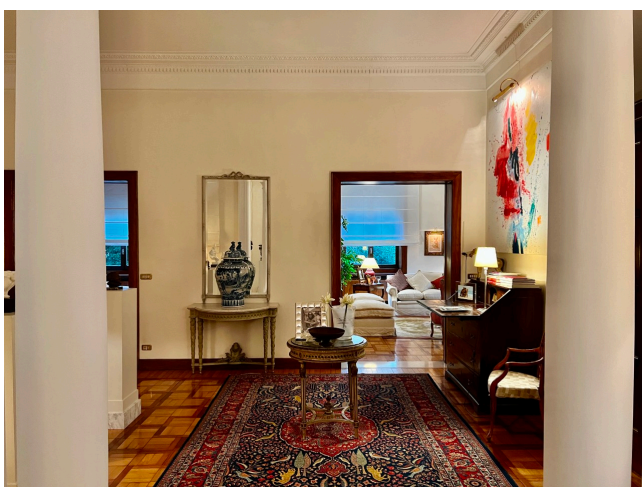

Location 2752

APPARTAMENTO
LUSSUOSO
ROMA (RM) PARIOLI - PINCIANO - FLAMINIO

Lussuoso appartamento al 1° piano con grande ingresso, 3 saloni di rappresentanza e studio con boiserie e terrazzo attrezzato. Grande Area notte con camera da letto, bagno e studio privato. Seconda area notte con tre stanze per ragazzi e servizio, sala tv, cucina, stanza e bagno. Doppi ingressi. Scala secondaria per accesso al garage di proprietà. Diniego condominiale x Scene in notturna.