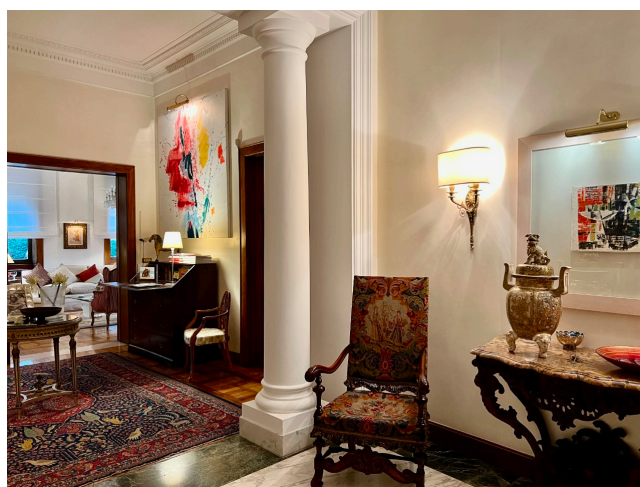

Location 2752

APPARTAMENTO
LUSSUOSO
ROMA (RM) PARIOLI - PINCIANO - FLAMINIO

Lussuoso appartamento al 1° piano con grande ingresso, 3 saloni di rappresentanza e studio con boiserie e terrazzo attrezzato. Grande Area notte con camera da letto, bagno e studio privato. Seconda area notte con tre stanze per ragazzi e servizio, sala tv, cucina, stanza e bagno. Doppi ingressi. Scala secondaria per accesso al garage di proprietà. Diniego condominiale x Scene in notturna.