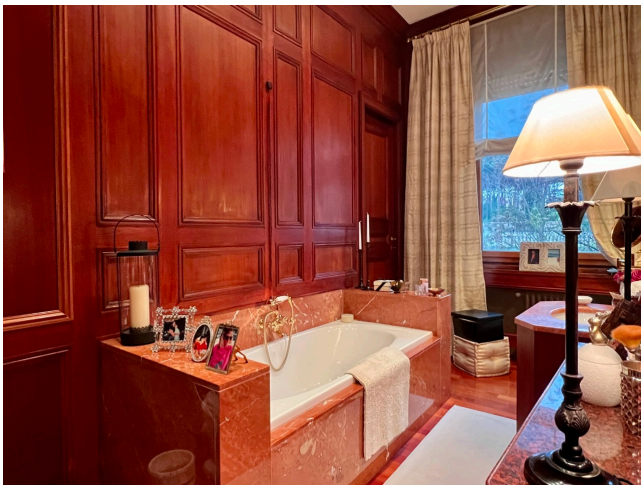

Location 2752

APPARTAMENTO
LUSSUOSO
ROMA (RM) PARIOLI - PINCIANO - FLAMINIO

Lussuoso appartamento al 1° piano con grande ingresso, 3 saloni di rappresentanza e studio con boiserie e terrazzo attrezzato. Grande Area notte con camera da letto, bagno e studio privato. Seconda area notte con tre stanze per ragazzi e servizio, sala tv, cucina, stanza e bagno. Doppi ingressi. Scala secondaria per accesso al garage di proprietà. Diniego condominiale x Scene in notturna.