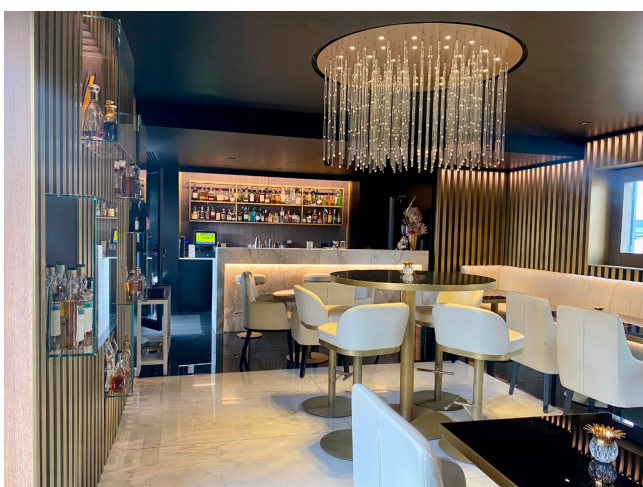

Location 2751

TERRAZZA
LUSSUOSA
ROMA (RM) NAVONA / CAMPO DE' FIORI / PANTHEON

Terrazza moderna con vista al centro di Roma, all'interno bar e ristorante lussuoso.

Si può consultare la scheda online di questa location all'indirizzo <http://www.inlocation.it/location/2751>