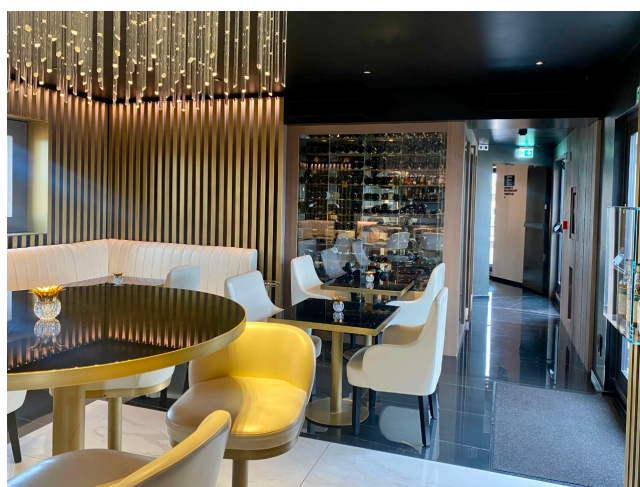

Location 2751

TERRAZZA
LUSSUOSA
ROMA (RM) NAVONA / CAMPO DE' FIORI / PANTHEON

Terrazza moderna con vista al centro di Roma, all'interno bar e ristorante lussuoso.

Si può consultare la scheda online di questa location all'indirizzo <http://www.inlocation.it/location/2751>