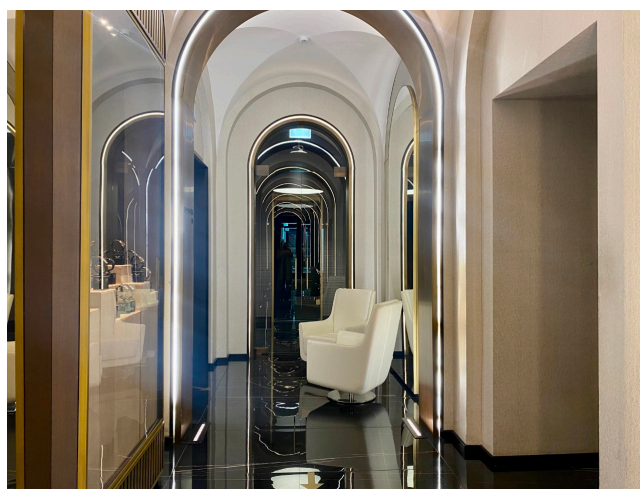

Location 2751

TERRAZZA
LUSSUOSA
ROMA (RM) NAVONA / CAMPO DE' FIORI / PANTHEON

Terrazza moderna con vista al centro di Roma, all'interno bar e ristorante lussuoso.

Si può consultare la scheda online di questa location all'indirizzo <http://www.inlocation.it/location/2751>