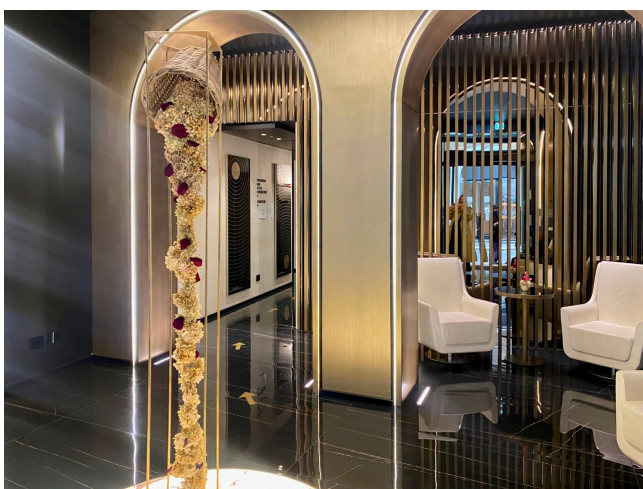

Location 2751

TERRAZZA
LUSSUOSA
ROMA (RM) NAVONA / CAMPO DE' FIORI / PANTHEON

Terrazza moderna con vista al centro di Roma, all'interno bar e ristorante lussuoso.

Si può consultare la scheda online di questa location all'indirizzo <http://www.inlocation.it/location/2751>