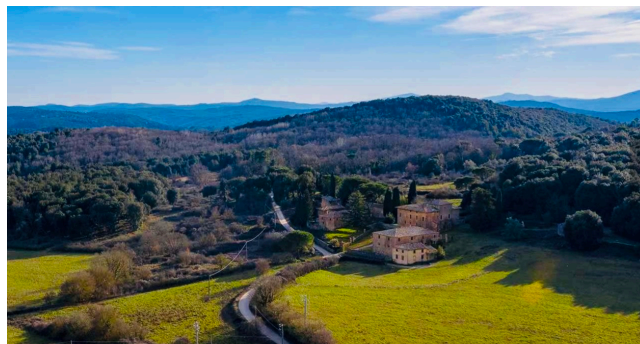

## Location 2744

CASALE  
LUSSUOSO  
SIENA (SI)

Affascinante location, un piccolo borgo vicino Siena costituito da una Villa del 600, da varie coloniche, una chiesa, una piscina più numerosi annessi. Un luogo dove il tempo sembra essersi fermato. La Villa si sviluppa intorno a una corte centrale, il piano nobile è completamente affrescato. Gli interni delle coloniche sono state oggetto di un intervento di restyling che ha dato loro una piacevole immagine contemporanea. Il borgo è circondato da 250 ettari di boschi di sua proprietà. All'occorrenza può ospitare fino a 20/25 persone.