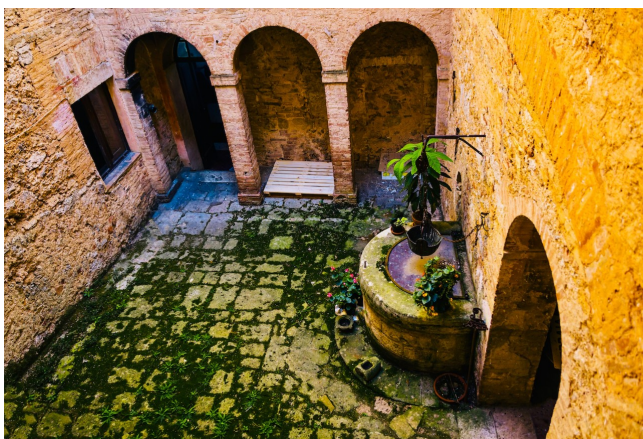

## Location 2744

CASALE  
LUSSUOSO  
SIENA (SI)

Affascinante location, un piccolo borgo vicino Siena costituito da una Villa del 600, da varie coloniche, una chiesa, una piscina più numerosi annessi. Un luogo dove il tempo sembra essersi fermato. La Villa si sviluppa intorno a una corte centrale, il piano nobile è completamente affrescato. Gli interni delle coloniche sono state oggetto di un intervento di restyling che ha dato loro una piacevole immagine contemporanea. Il borgo è circondato da 250 ettari di boschi di sua proprietà. All'occorrenza può ospitare fino a 20/25 persone.