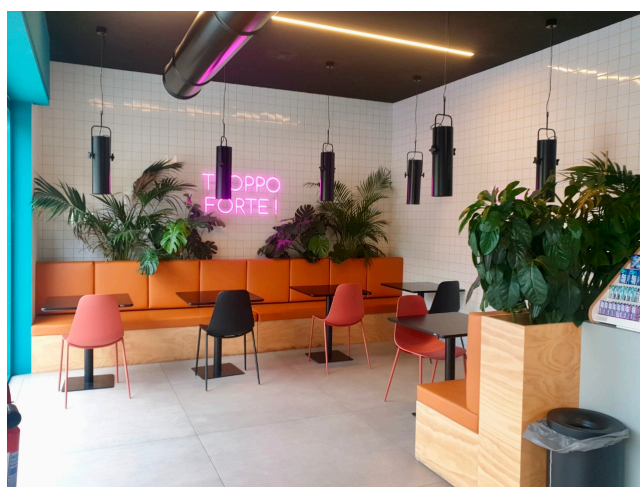

Location 2742

BAR
MODERNO
ROMA (RM)

Nuovo bar con ampio spazio all'aperto.

Si può consultare la scheda online di questa location all'indirizzo <http://www.inlocation.it/location/2742>