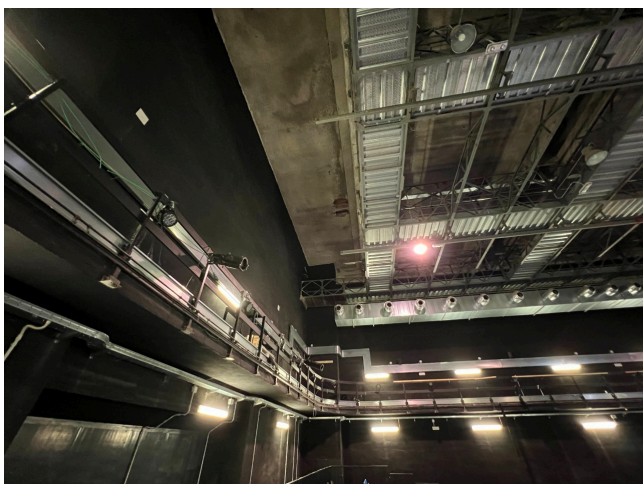

Location 2740

TEATRO
MODERNO
ROMA (RM) ROMA SUD

Due Teatri di posa, da 2.300mq e 600mq. Allestimento interno con palco e sedute. parcheggi tecnici. Camerini.

Si può consultare la scheda online di questa location all'indirizzo <http://www.inlocation.it/location/2740>