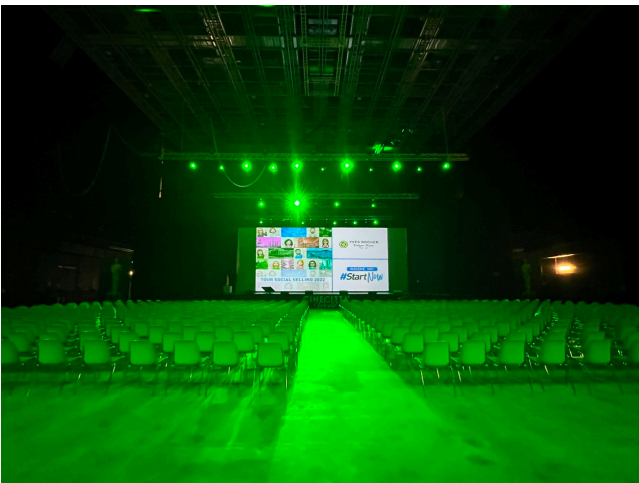

Location 2740

TEATRO
MODERNO
ROMA (RM) ROMA SUD

Due Teatri di posa, da 2.300mq e 600mq. Allestimento interno con palco e sedute. parcheggi tecnici. Camerini.

Si può consultare la scheda online di questa location all'indirizzo <http://www.inlocation.it/location/2740>