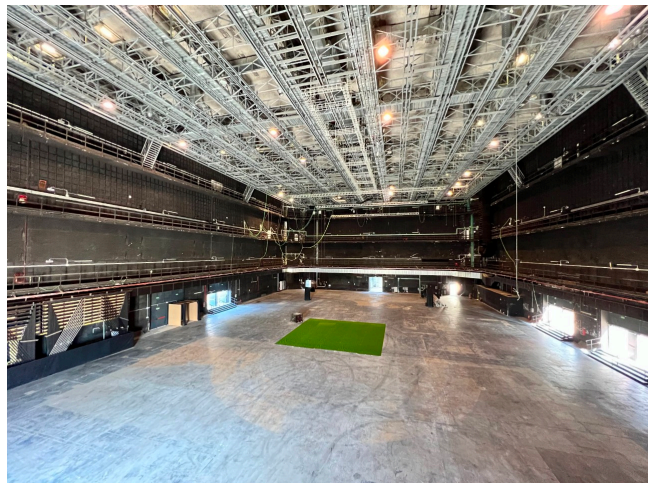

Location 2740

TEATRO
MODERNO
ROMA (RM) ROMA SUD

Due Teatri di posa, da 2.300mq e 600mq. Allestimento interno con palco e sedute. parcheggi tecnici. Camerini.

Si può consultare la scheda online di questa location all'indirizzo <http://www.inlocation.it/location/2740>