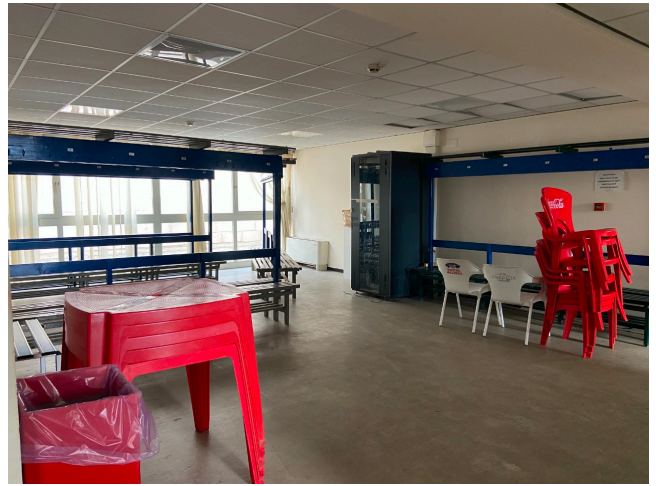

Location 2740

TEATRO
MODERNO
ROMA (RM) ROMA SUD

Due Teatri di posa, da 2.300mq e 600mq. Allestimento interno con palco e sedute. parcheggi tecnici. Camerini.

Si può consultare la scheda online di questa location all'indirizzo <http://www.inlocation.it/location/2740>