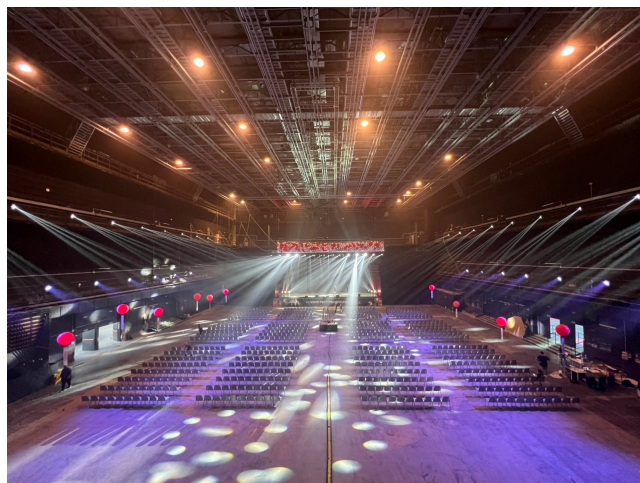

Location 2740

TEATRO
MODERNO
ROMA (RM) ROMA SUD

Due Teatri di posa, da 2.300mq e 600mq. Allestimento interno con palco e sedute. parcheggi tecnici. Camerini.

Si può consultare la scheda online di questa location all'indirizzo <http://www.inlocation.it/location/2740>