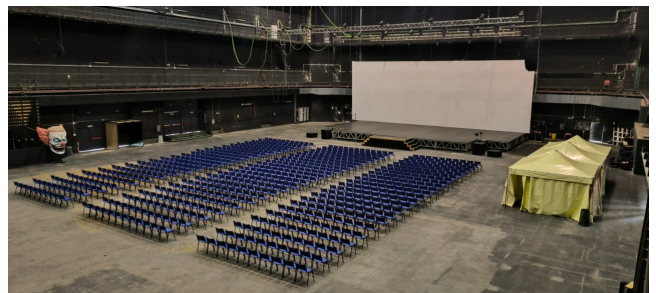

Location 2740

TEATRO
MODERNO
ROMA (RM) ROMA SUD

Due Teatri di posa, da 2.300mq e 600mq. Allestimento interno con palco e sedute. parcheggi tecnici. Camerini.

Si può consultare la scheda online di questa location all'indirizzo <http://www.inlocation.it/location/2740>