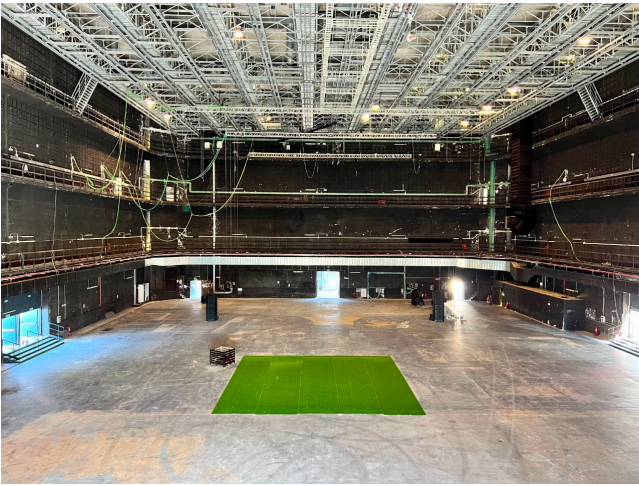

Location 2740

TEATRO
MODERNO
ROMA (RM) ROMA SUD

Due Teatri di posa, da 2.300mq e 600mq. Allestimento interno con palco e sedute. parcheggi tecnici. Camerini.

Si può consultare la scheda online di questa location all'indirizzo <http://www.inlocation.it/location/2740>