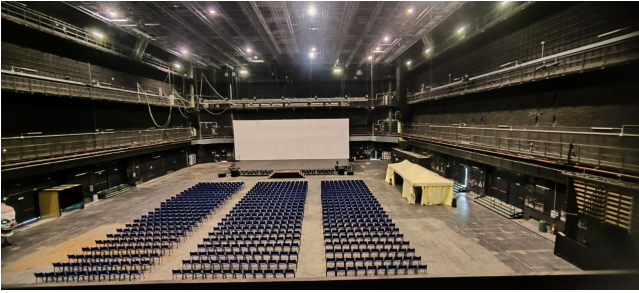

Location 2740

TEATRO
MODERNO
ROMA (RM) ROMA SUD

Due Teatri di posa, da 2.300mq e 600mq. Allestimento interno con palco e sedute. parcheggi tecnici. Camerini.

Si può consultare la scheda online di questa location all'indirizzo <http://www.inlocation.it/location/2740>