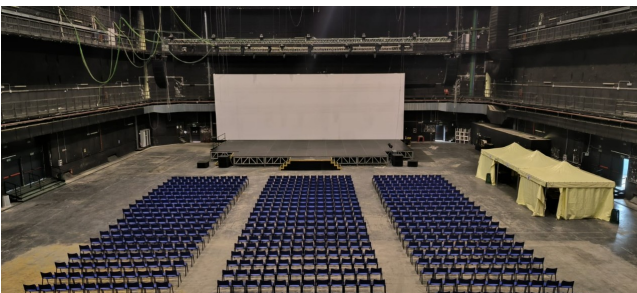

Location 2740

TEATRO
MODERNO
ROMA (RM) ROMA SUD

Due Teatri di posa, da 2.300mq e 600mq. Allestimento interno con palco e sedute. parcheggi tecnici. Camerini.

Si può consultare la scheda online di questa location all'indirizzo <http://www.inlocation.it/location/2740>