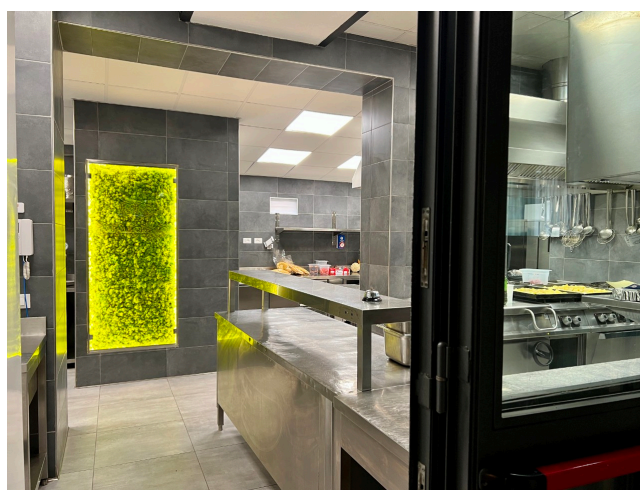

## Location 2739

VILLA  
CLASSICA  
ROMA (RM) ROMA SUD

Villa immersa nel verde con giardino attrezzato. Internamente spazi open space, ampio gazebo a vetri e grande cucina industriale. Al primo piano due suite.