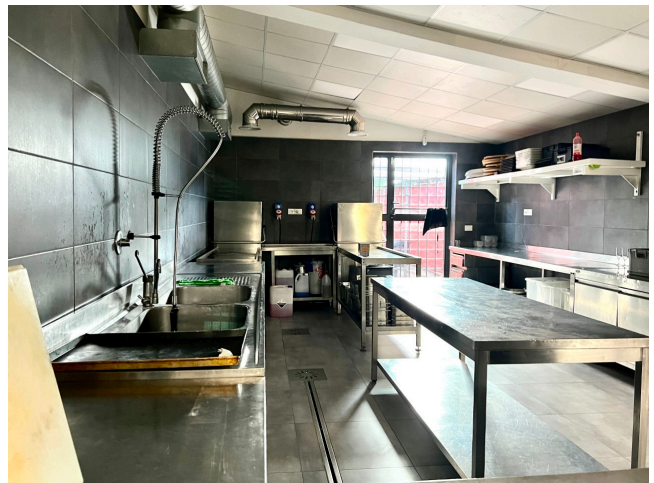

## Location 2739

VILLA  
CLASSICA  
ROMA (RM) ROMA SUD

Villa immersa nel verde con giardino attrezzato. Internamente spazi open space, ampio gazebo a vetri e grande cucina industriale. Al primo piano due suite.