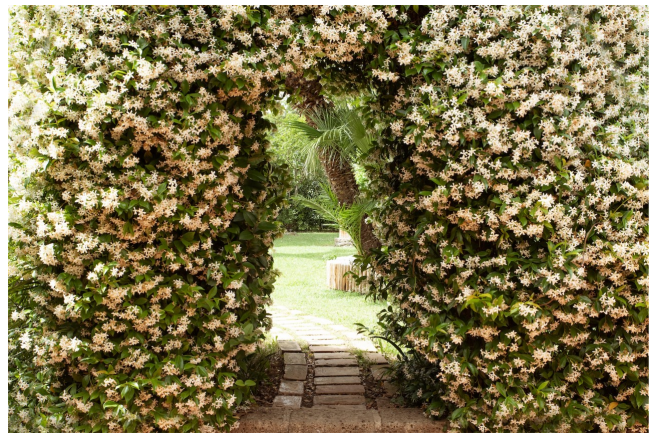

## Location 2738

VILLA  
BOHEMIEN  
FIUMICINO (RM)

Tenuta a pochi passi dal lago di Bracciano, in un terreno di 15 ettari, composta da un casale di due piani in stile rustico classico, una dépendance in stile vintage, una scuderia e un campo ostacoli da equitazione, il tutto immerso in circa 10.000 mq di giardino tra palme, alberi da frutta, ulivi e altre piante.