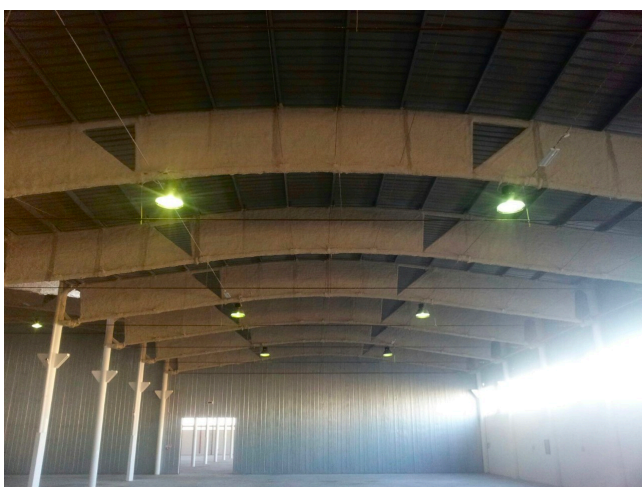

## Location 2735

CAPANNONE  
MODERNO  
POMEZIA (LT)

Si può consultare la scheda online di questa location all'indirizzo <http://www.inlocation.it/location/2735>