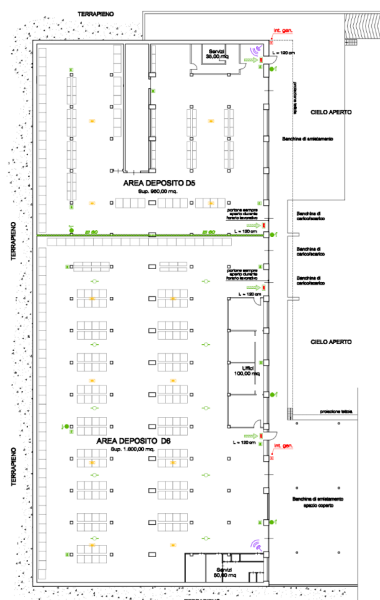

## Location 2735

CAPANNONE  
MODERNO  
POMEZIA (LT)

Si può consultare la scheda online di questa location all'indirizzo <http://www.inlocation.it/location/2735>