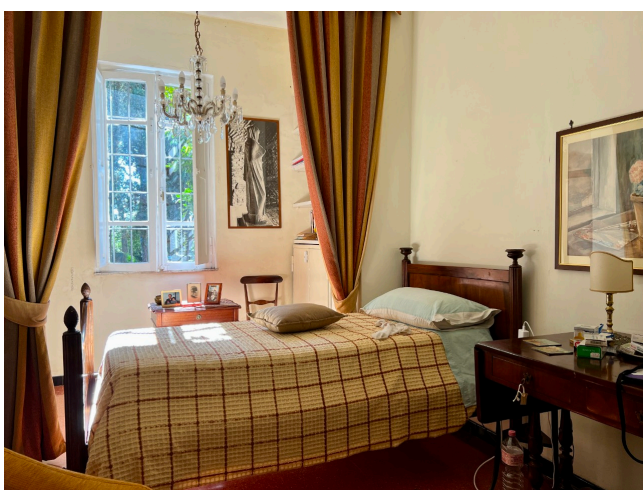

Location 2732

VILLA
BOHEMIEN
ROMA (RM) ROMA NORD

Villa in stile bohemien con stanza colorate e arredi ricercati.
E' disposta su due livelli con piscina, parco e serra. Altre
dependance nella stessa propriea al codice 2733.
Parcheggio mezzi.