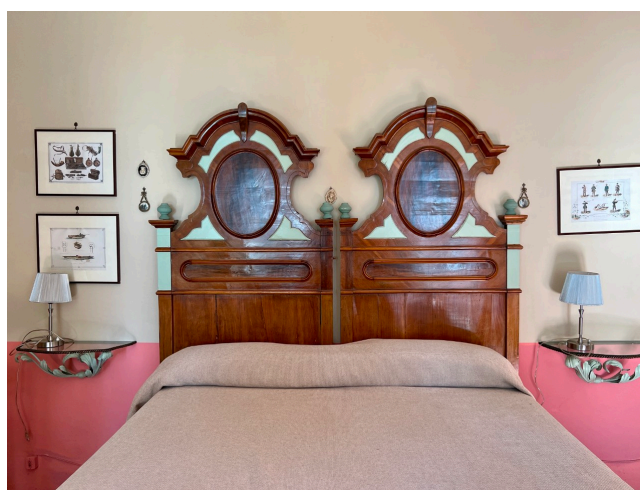

Location 2732

VILLA
BOHEMIEN
ROMA (RM) ROMA NORD

Villa in stile bohemien con stanza colorate e arredi ricercati.
E' disposta su due livelli con piscina, parco e serra. Altre
dependance nella stessa propriea al codice 2733.
Parcheggio mezzi.