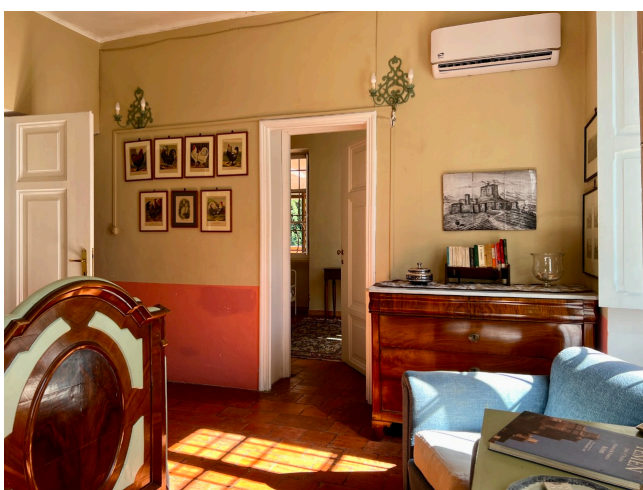

Location 2732

VILLA
BOHEMIEN
ROMA (RM) ROMA NORD

Villa in stile bohemien con stanza colorate e arredi ricercati.
E' disposta su due livelli con piscina, parco e serra. Altre
dependance nella stessa propriea al codice 2733.
Parcheggio mezzi.