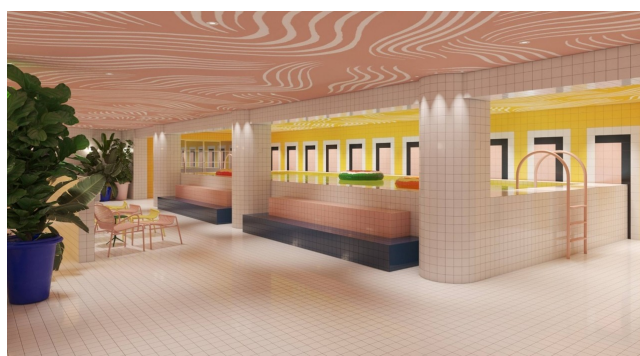

Location 2730

HOTEL
MODERNO
ROMA (RM) PRATI - VATICANO

Nuovo Hotel coloratissimo con piscina, bar, roof.

Si può consultare la scheda online di questa location all'indirizzo <http://www.inlocation.it/location/2730>