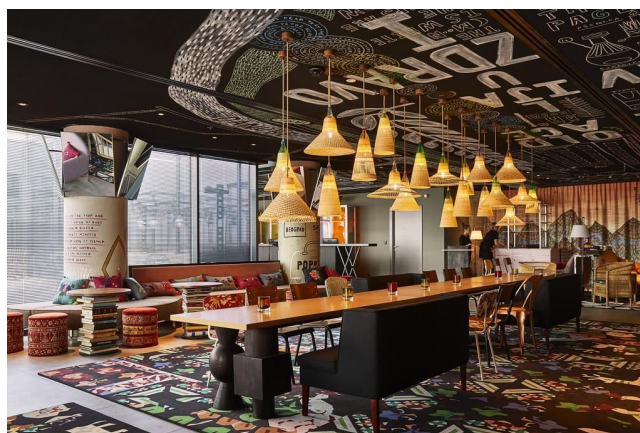

Location 2730

HOTEL
MODERNO
ROMA (RM) PRATI - VATICANO

Nuovo Hotel coloratissimo con piscina, bar, roof.

Si può consultare la scheda online di questa location all'indirizzo <http://www.inlocation.it/location/2730>