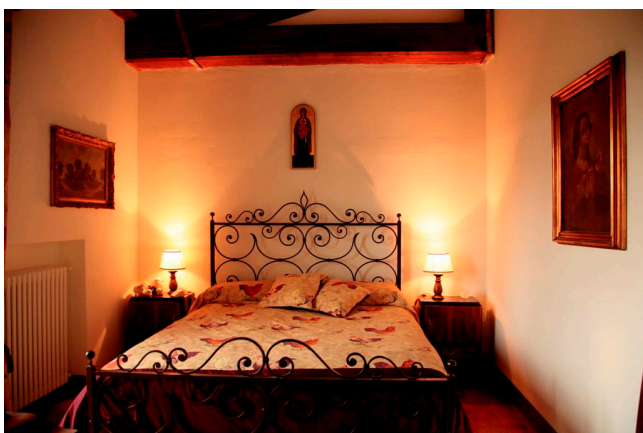

## Location 273

CASALE  
CLASSICO  
SUTRI (VT)

Si può consultare la scheda online di questa location all'indirizzo <http://www.inlocation.it/location/273>