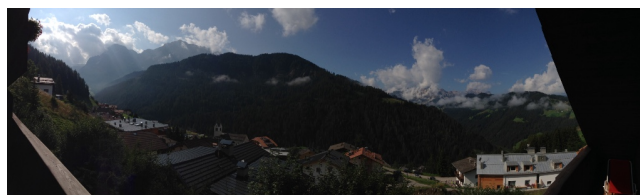

## Location 273

CASALE  
CLASSICO  
SUTRI (VT)

Si può consultare la scheda online di questa location all'indirizzo <http://www.inlocation.it/location/273>