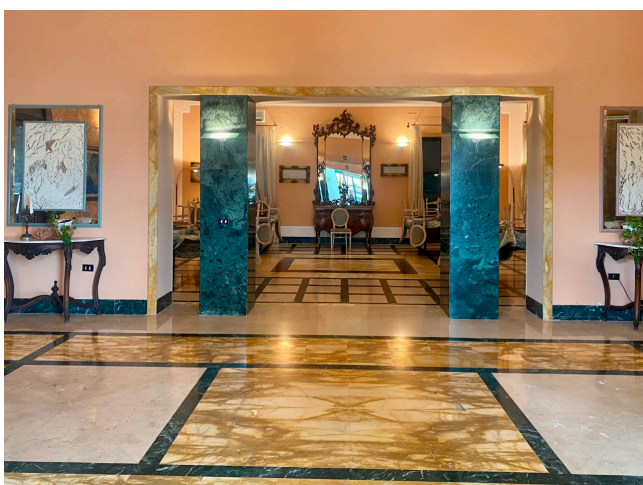

Location 2729

VILLA
ANTICA
ROMA (RM) ROMA SUD

Villa classica con saloni in marmo, parco attrezzato.
Parcheggi mezzi tecnici

Si può consultare la scheda online di questa location all'indirizzo <http://www.inlocation.it/location/2729>