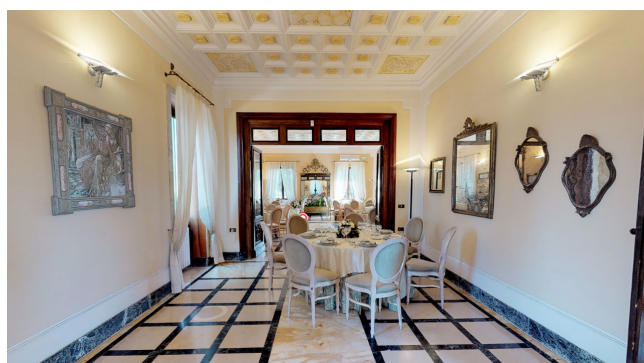

Location 2729

VILLA
ANTICA
ROMA (RM) ROMA SUD

Villa classica con saloni in marmo, parco attrezzato.
Parcheggi mezzi tecnici

Si può consultare la scheda online di questa location all'indirizzo <http://www.inlocation.it/location/2729>