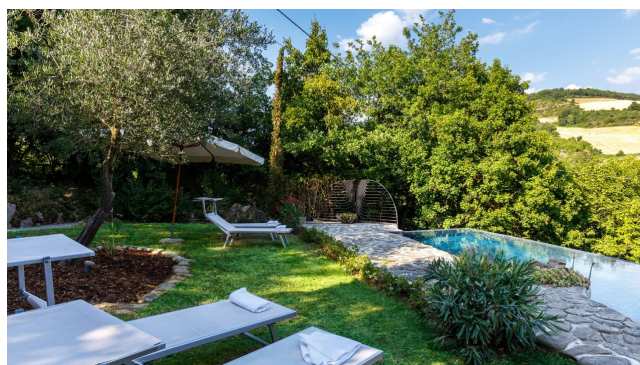

Location 2728

CHIESA
SCONSACRATA
(FC)

Chiesa sconsacrata convertita in abitazione con accanto
antico casale con aree di rappresentaza, cucina e stanze.
Parco con piscina.

Si può consultare la scheda online di questa location all'indirizzo <http://www.inlocation.it/location/2728>