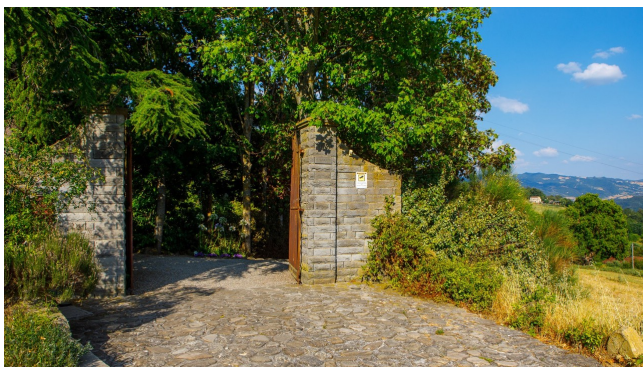

Location 2728

CHIESA
SCONSACRATA
(FC)

Chiesa sconsacrata convertita in abitazione con accanto
antico casale con aree di rappresentaza, cucina e stanze.
Parco con piscina.

Si può consultare la scheda online di questa location all'indirizzo <http://www.inlocation.it/location/2728>