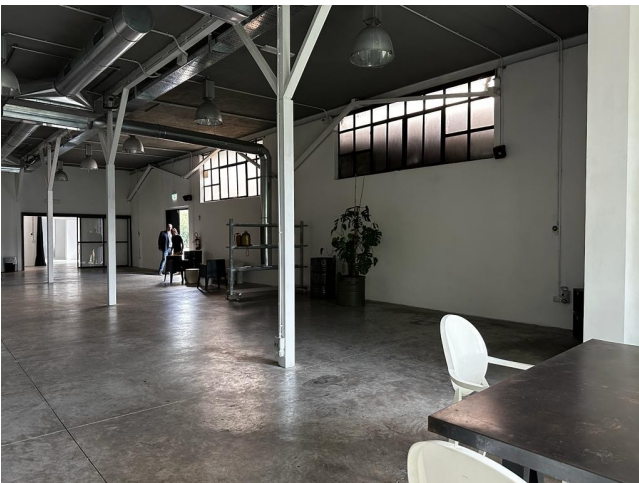

Location 2727

LOFT
MODERNO
ROMA (RM) PIETRALATA

Nuovo Loft industriale di 450 mq con pavimento in cemento, passo carraio per ingresso auto all'interno (1,9 m) colonne in ferro e finestroni. Limbo Bianco con ingresso carraio (2.45 m) con spazi camerini ed area magazzino/catering. Climatizzato (caldo/freddo), 15 kw a disposizione. Parcheggio privato di 600 mq per mezzi tecnici.