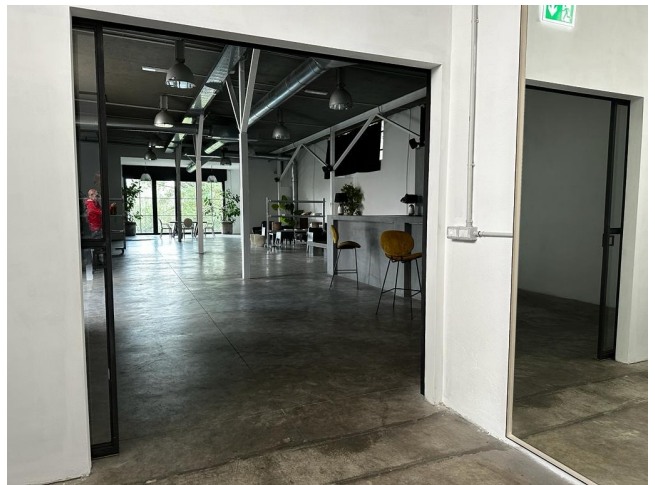

Location 2727

LOFT
MODERNO
ROMA (RM) PIETRALATA

Nuovo Loft industriale di 450 mq con pavimento in cemento, passo carraio per ingresso auto all'interno (1,9 m) colonne in ferro e finestroni. Limbo Bianco con ingresso carraio (2.45 m) con spazi camerini ed area magazzino/catering. Climatizzato (caldo/freddo), 15 kw a disposizione. Parcheggio privato di 600 mq per mezzi tecnici.