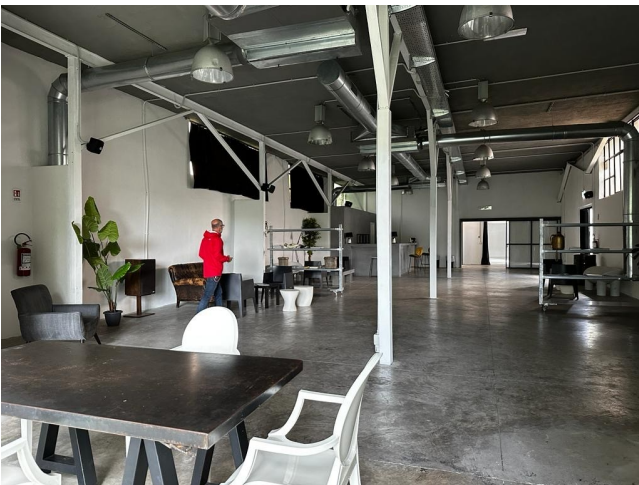

Location 2727

LOFT
MODERNO
ROMA (RM) PIETRALATA

Nuovo Loft industriale di 450 mq con pavimento in cemento, passo carraio per ingresso auto all'interno (1,9 m) colonne in ferro e finestroni. Limbo Bianco con ingresso carraio (2.45 m) con spazi camerini ed area magazzino/catering. Climatizzato (caldo/freddo), 15 kw a disposizione. Parcheggio privato di 600 mq per mezzi tecnici.