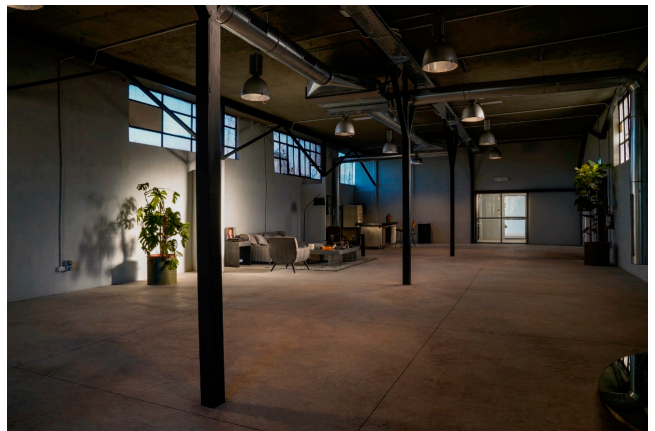

Location 2727

LOFT
MODERNO
ROMA (RM) PIETRALATA

Nuovo Loft industriale di 450 mq con pavimento in cemento, passo carraio per ingresso auto all'interno (1,9 m) colonne in ferro e finestroni. Limbo Bianco con ingresso carraio (2.45 m) con spazi camerini ed area magazzino/catering. Climatizzato (caldo/freddo), 15 kw a disposizione. Parcheggio privato di 600 mq per mezzi tecnici.