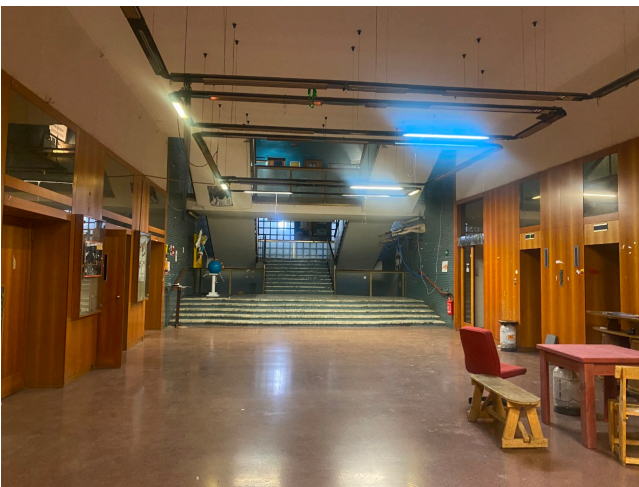

## Location 2725

LOCATION INSOLITE

ROMA (RM) MONTI

Ex garage adibito a spazio ricreativo

Si può consultare la scheda online di questa location all'indirizzo <http://www.inlocation.it/location/2725>