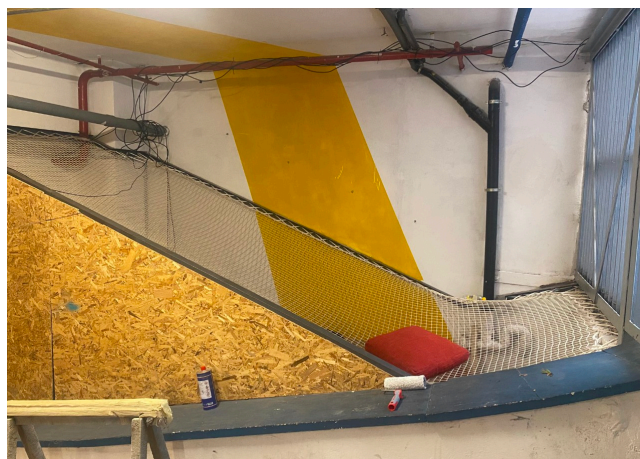

## Location 2725

LOCATION INSOLITE

ROMA (RM) MONTI

Ex garage adibito a spazio ricreativo

Si può consultare la scheda online di questa location all'indirizzo <http://www.inlocation.it/location/2725>