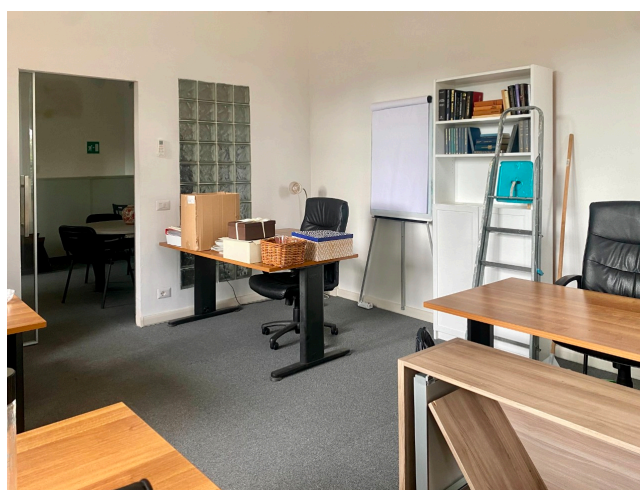

## Location 2723

UFFICIO  
CONTEMPORANEO  
ROMA (RM) ARDEATINO

Complesso uffici con sale riunioni ed uffici di pregio,  
openspace tutti affacciati sul giardino circostante. Parcheggi  
privati per mezzi tecnici