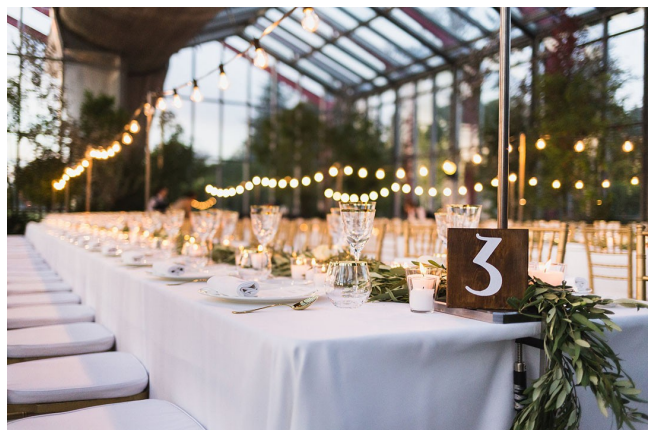

Location 2721

SERRA

COMO (CO)

Grande serra a vetri di 500 mq in Lombardia. Ideale per shooting ed eventi.

Si può consultare la scheda online di questa location all'indirizzo <http://www.inlocation.it/location/2721>