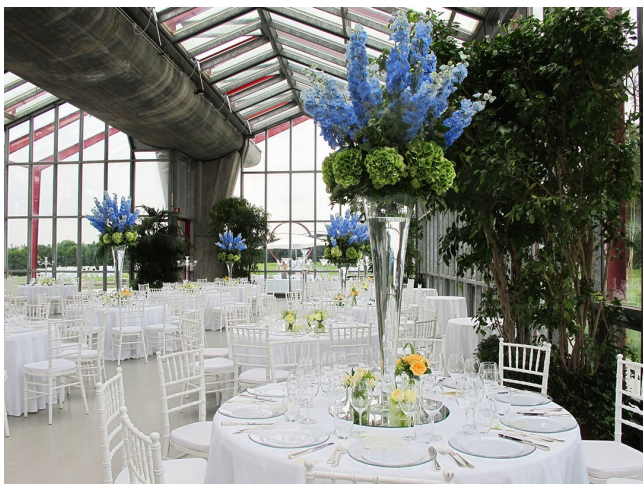

Location 2721

SERRA

COMO (CO)

Grande serra a vetri di 500 mq in Lombardia. Ideale per shooting ed eventi.

Si può consultare la scheda online di questa location all'indirizzo <http://www.inlocation.it/location/2721>