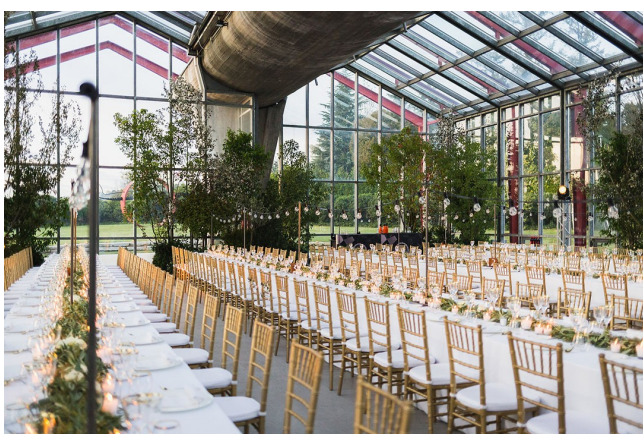

Location 2721

SERRA

COMO (CO)

Grande serra a vetri di 500 mq in Lombardia. Ideale per shooting ed eventi.

Si può consultare la scheda online di questa location all'indirizzo <http://www.inlocation.it/location/2721>