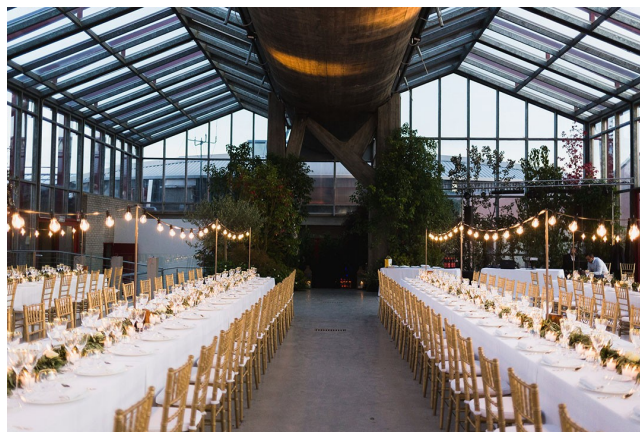

Location 2721

SERRA

COMO (CO)

Grande serra a vetri di 500 mq in Lombardia. Ideale per shooting ed eventi.

Si può consultare la scheda online di questa location all'indirizzo <http://www.inlocation.it/location/2721>