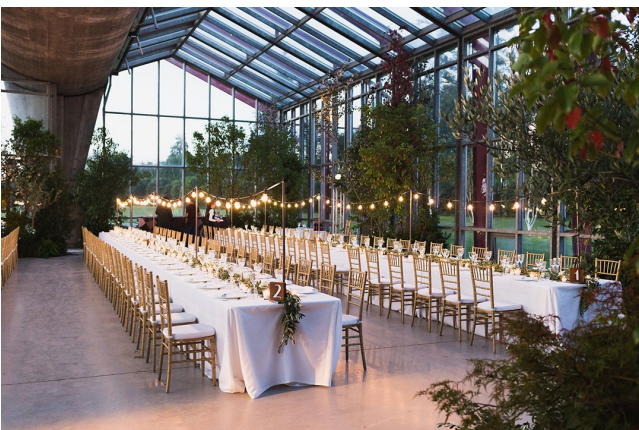

Location 2721

SERRA

COMO (CO)

Grande serra a vetri di 500 mq in Lombardia. Ideale per shooting ed eventi.

Si può consultare la scheda online di questa location all'indirizzo <http://www.inlocation.it/location/2721>