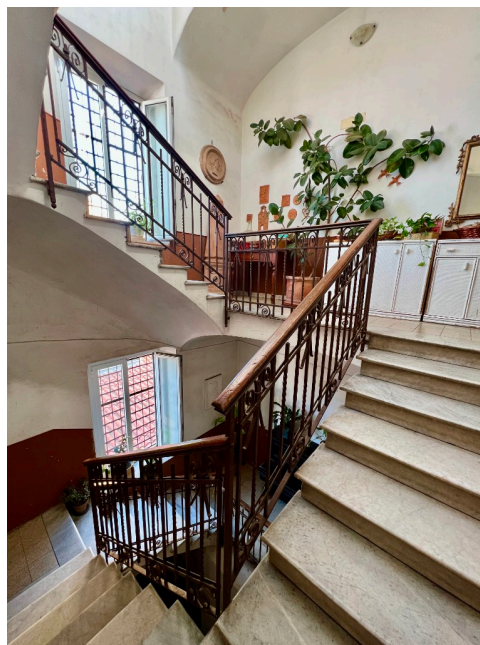

Location 2718

APPARTAMENTO
BOHEMIEN
ROMA (RM) TUSCOLANO - APPIO - CINECITTÀ

Appartamento open space con cucina a vista, bagno ed una camera da letto. Valide aree condominiali utilizzabili. Altra location nello stesso stabile cod. 2717.