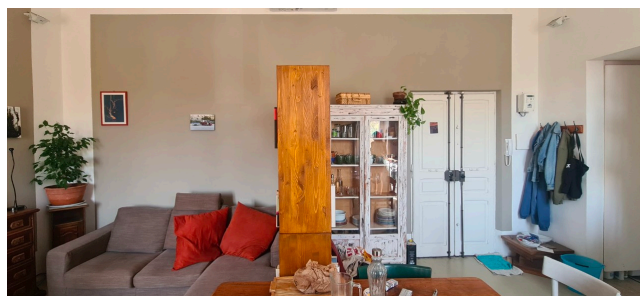

Location 2718

APPARTAMENTO
BOHEMIEN
ROMA (RM) TUSCOLANO - APPIO - CINECITTÀ

Appartamento open space con cucina a vista, bagno ed una camera da letto. Valide aree condominiali utilizzabili. Altra location nello stesso stabile cod. 2717.