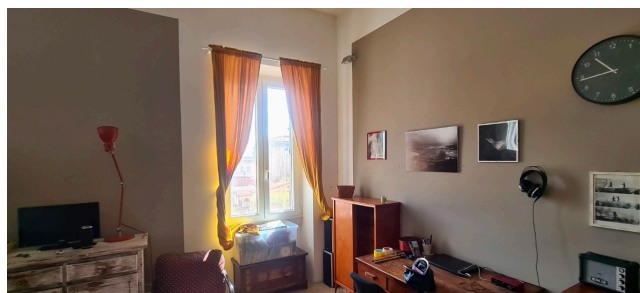

Location 2718

APPARTAMENTO
BOHEMIEN
ROMA (RM) TUSCOLANO - APPIO - CINECITTÀ

Appartamento open space con cucina a vista, bagno ed una camera da letto. Valide aree condominiali utilizzabili. Altra location nello stesso stabile cod. 2717.