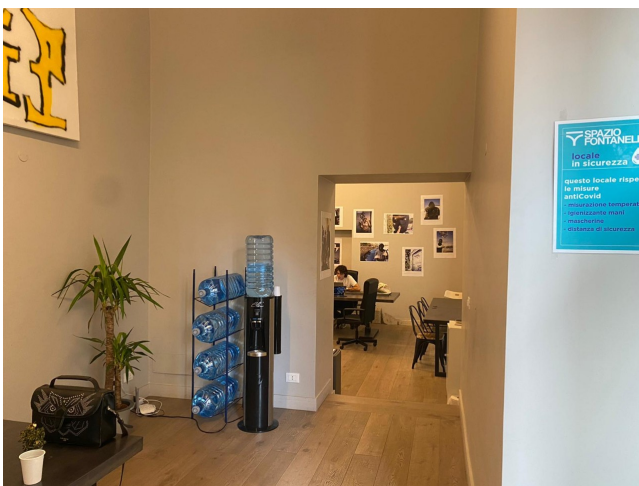

## Location 2716

UFFICIO  
ANTICO  
ROMA (RM) NAVONA / CAMPO DE' FIORI / PANTHEON

Eleganti spazi comuni in antico palazzo storico con possibilità di ufficio moderno.

Si può consultare la scheda online di questa location all'indirizzo <http://www.inlocation.it/location/2716>