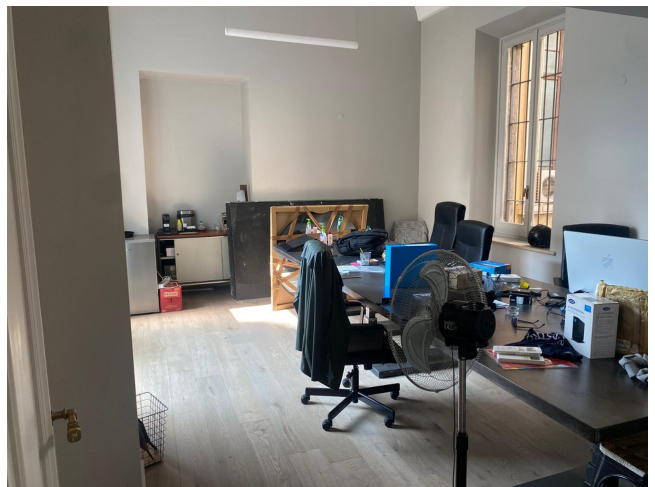

## Location 2716

UFFICIO  
ANTICO  
ROMA (RM) NAVONA / CAMPO DE' FIORI / PANTHEON

Eleganti spazi comuni in antico palazzo storico con possibilità di ufficio moderno.

Si può consultare la scheda online di questa location all'indirizzo <http://www.inlocation.it/location/2716>