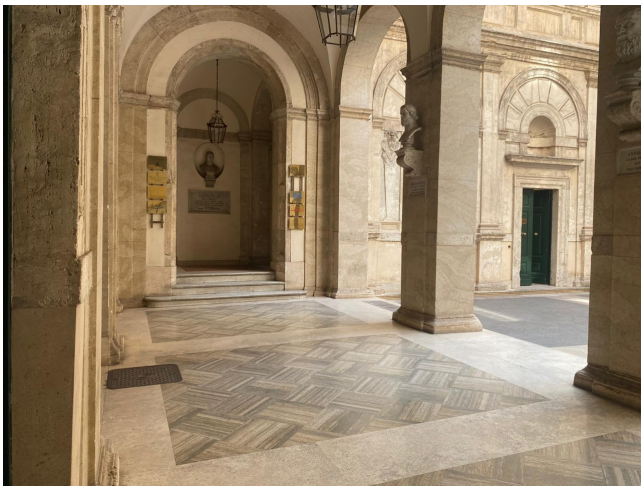

## Location 2716

UFFICIO  
ANTICO  
ROMA (RM) NAVONA / CAMPO DE' FIORI / PANTHEON

Eleganti spazi comuni in antico palazzo storico con possibilità di ufficio moderno.

Si può consultare la scheda online di questa location all'indirizzo <http://www.inlocation.it/location/2716>