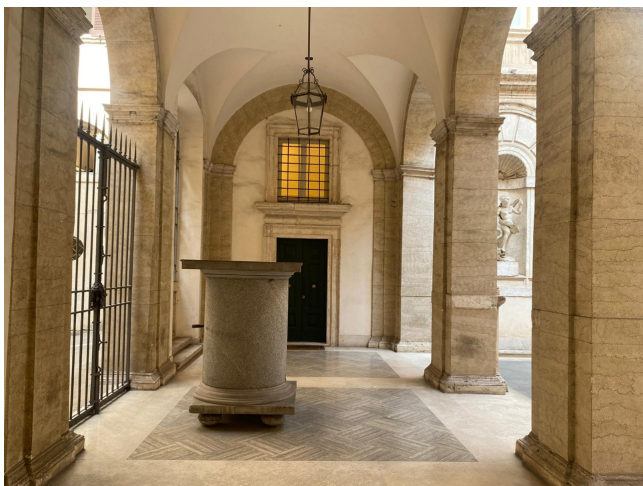

## Location 2716

UFFICIO  
ANTICO  
ROMA (RM) NAVONA / CAMPO DE' FIORI / PANTHEON

Eleganti spazi comuni in antico palazzo storico con possibilità di ufficio moderno.

Si può consultare la scheda online di questa location all'indirizzo <http://www.inlocation.it/location/2716>