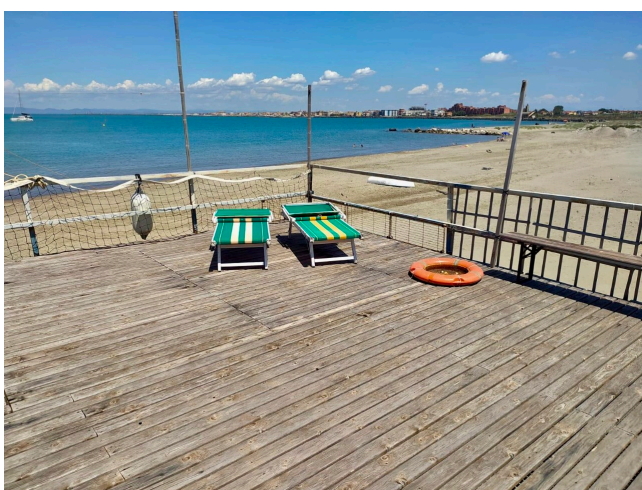

Location 2715

LOCATION INSOLITE
MARE
FIUMICINO (RM)

Palafitte di grande fascino a Fiumicino.

Si può consultare la scheda online di questa location all'indirizzo <http://www.inlocation.it/location/2715>