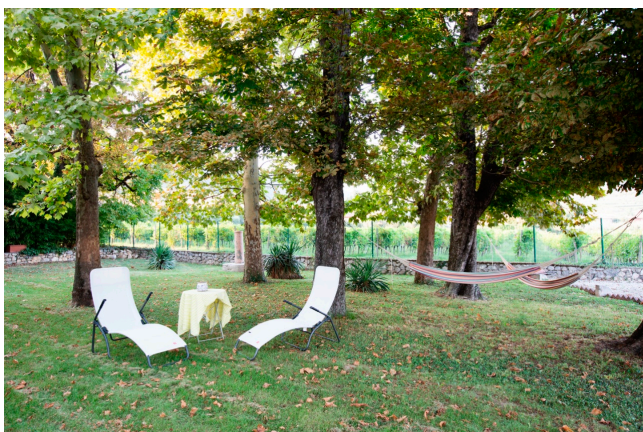

## Location 2714

VILLA  
ANNI 50/70  
VERONA (VR)

Elegante palazzo storico nel cuore della Valpolicella. Ampi saloni, stanze affrescate e arredi di pregio.

Si può consultare la scheda online di questa location all'indirizzo <http://www.inlocation.it/location/2714>