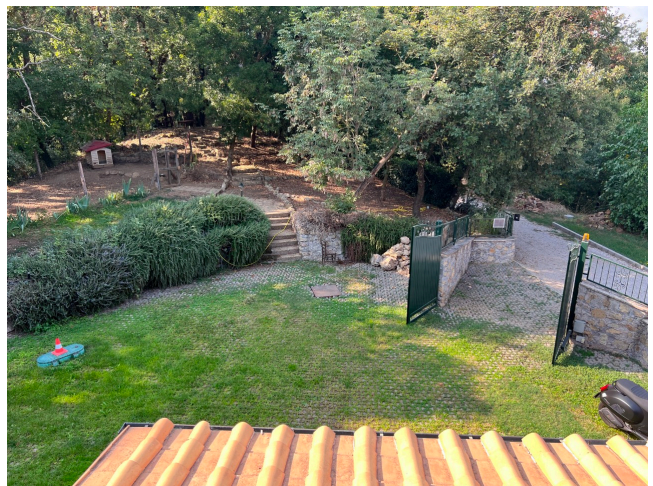

Location 2713

VILLA
CONTEMPORANEA
ROMA (RM) ROMA NORD

Villa con strada privata nel bosco, giardino con piscina, doppi ingressi. Spazi all'aperto attrezzati. Piano terra con salone, studio, cucina e cameretta ragazzi; al primo piano due stanze con terrazzo.