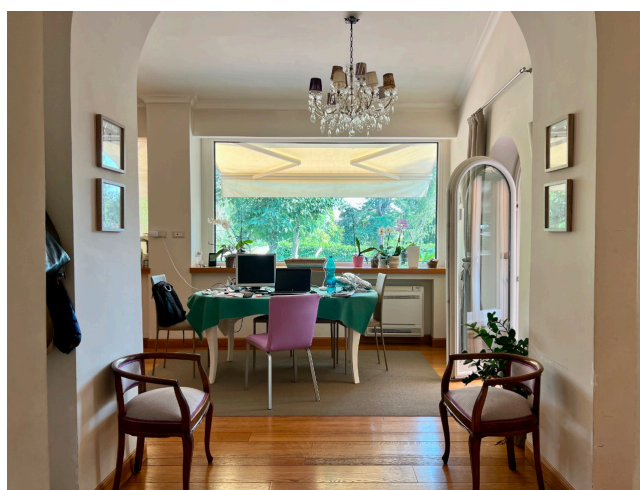

Location 2713

VILLA
CONTEMPORANEA
ROMA (RM) ROMA NORD

Villa con strada privata nel bosco, giardino con piscina, doppi ingressi. Spazi all'aperto attrezzati. Piano terra con salone, studio, cucina e cameretta ragazzi; al primo piano due stanze con terrazzo.