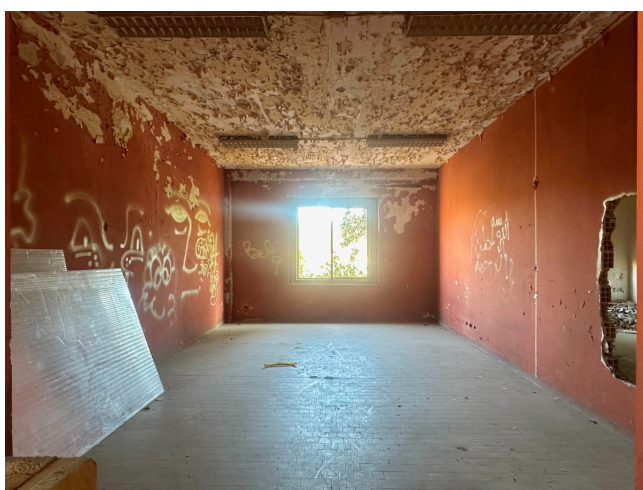

Location 2712

SPAZI DISMESSI
DISMESSO
ROMA (RM) SALARIO - TRIESTE

AL MOMENTO NON DISPONIBILE - Migliaia di mq di stanze
e corridoio abbandonati! Parcheggio mezzi tecnici.

Si può consultare la scheda online di questa location all'indirizzo <http://www.inlocation.it/location/2712>