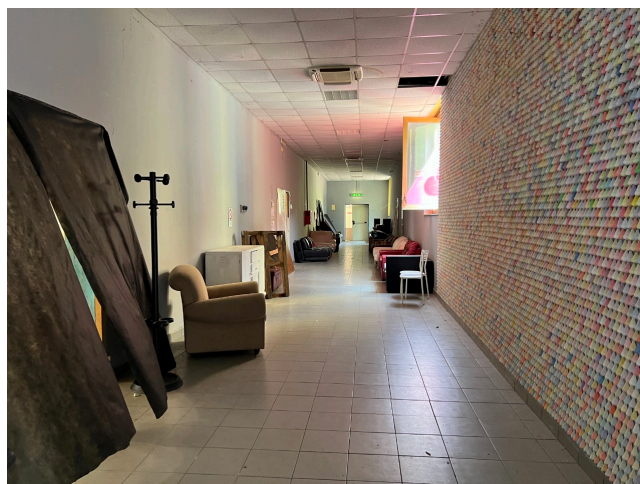

## Location 2711

CAPANNONE  
DISMESSO  
ROMA (RM) SALARIO - TRIESTE

Bellissimi ex spazi industriali dismessi. Ideali per cinema, videoclip, shooting foto. Parcheggio per mezzi Tecnici.

Si può consultare la scheda online di questa location all'indirizzo <http://www.inlocation.it/location/2711>