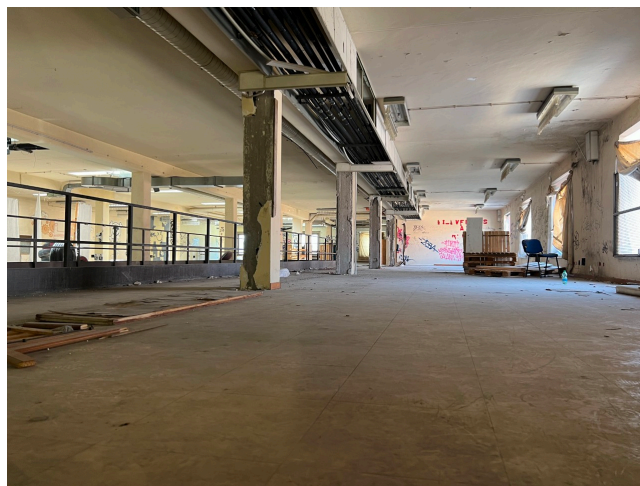

## Location 2711

CAPANNONE  
DISMESSO  
ROMA (RM) SALARIO - TRIESTE

Bellissimi ex spazi industriali dismessi. Ideali per cinema, videoclip, shooting foto. Parcheggio per mezzi Tecnici.

Si può consultare la scheda online di questa location all'indirizzo <http://www.inlocation.it/location/2711>