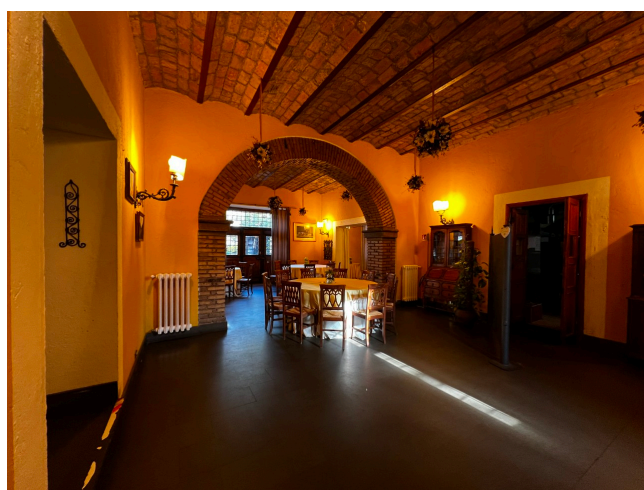

Location 271

RISTORANTE
CLASSICO
ROMA (RM) TOR DI QUINTO - FLAMINIA

Due ristoranti, uno elegante ed uno rustico. Location per eventi, cena e feste. Parcheggio per mezzi tecnici

Si può consultare la scheda online di questa location all'indirizzo <http://www.inlocation.it/location/271>