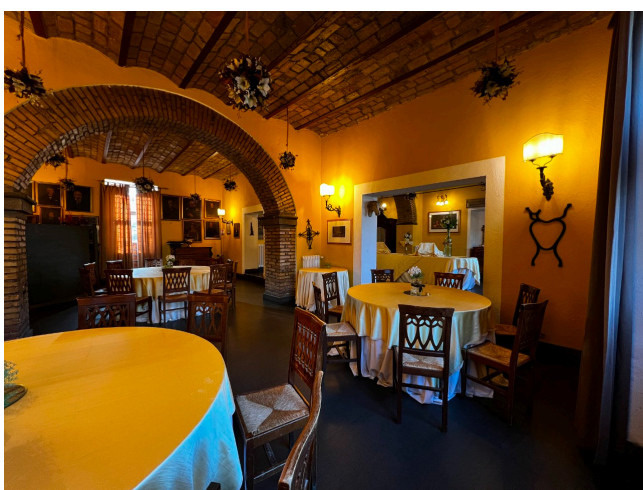

Location 271

RISTORANTE
CLASSICO
ROMA (RM) TOR DI QUINTO - FLAMINIA

Due ristoranti, uno elegante ed uno rustico. Location per eventi, cena e feste. Parcheggio per mezzi tecnici

Si può consultare la scheda online di questa location all'indirizzo <http://www.inlocation.it/location/271>