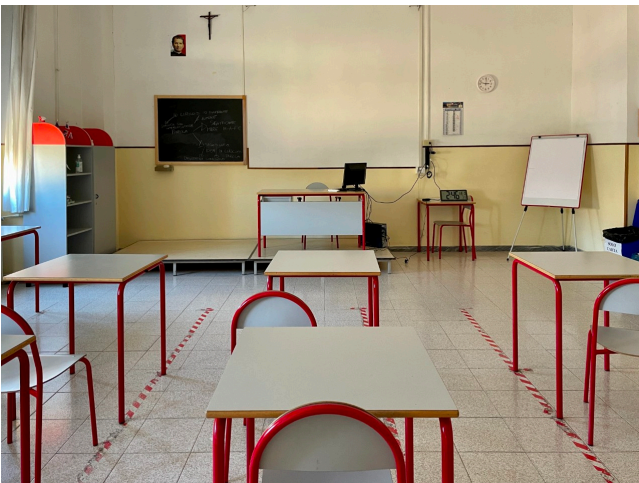

## Location 2706

SCUOLA  
ANNI 50/70  
ROMA (RM) ROMA SUD

Istituto scolastico medie e licei con tre piani di aule di diversi tagli, laboratori, aule magne, ampi corridoi e scale, spazi esterni, campi gioco, chiese e teatro.