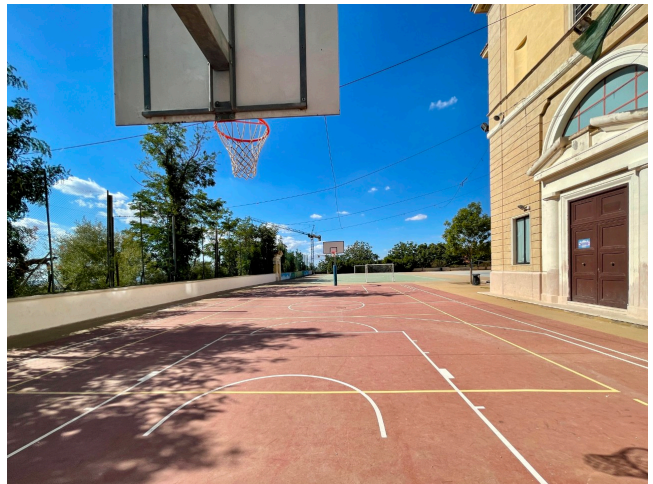

## Location 2706

SCUOLA  
ANNI 50/70  
ROMA (RM) ROMA SUD

Istituto scolastico medie e licei con tre piani di aule di diversi tagli, laboratori, aule magne, ampi corridoi e scale, spazi esterni, campi gioco, chiese e teatro.