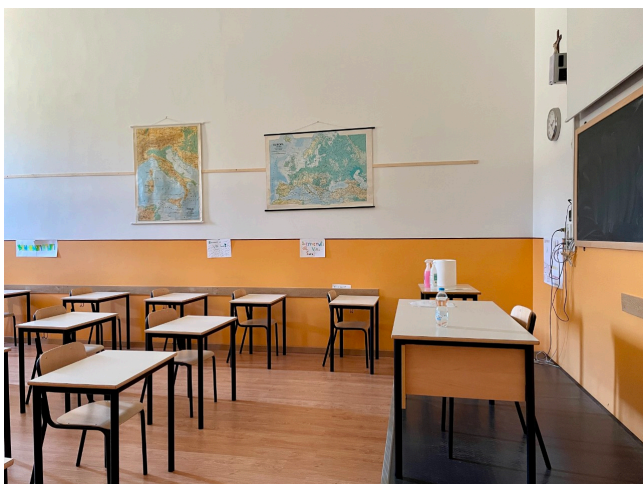

## Location 2706

SCUOLA  
ANNI 50/70  
ROMA (RM) ROMA SUD

Istituto scolastico medie e licei con tre piani di aule di diversi tagli, laboratori, aule magne, ampi corridoi e scale, spazi esterni, campi gioco, chiese e teatro.