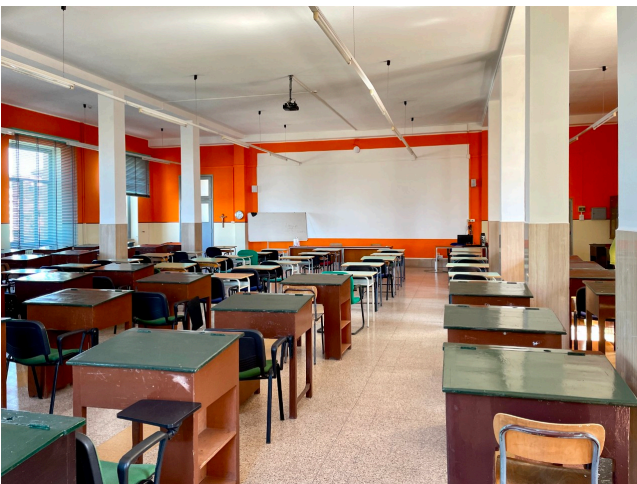

## Location 2706

SCUOLA  
ANNI 50/70  
ROMA (RM) ROMA SUD

Istituto scolastico medie e licei con tre piani di aule di diversi tagli, laboratori, aule magne, ampi corridoi e scale, spazi esterni, campi gioco, chiese e teatro.