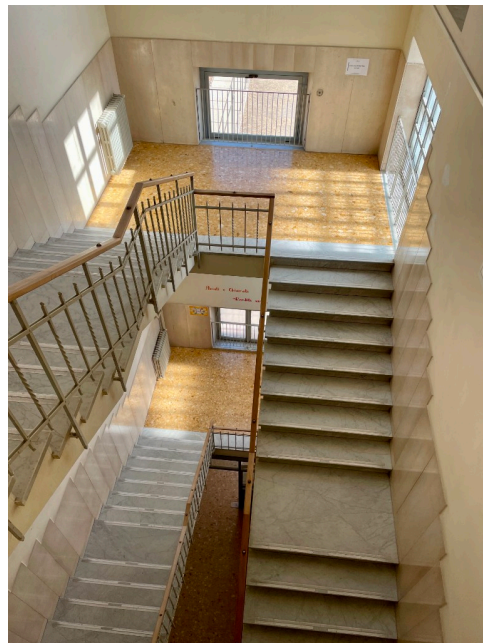

## Location 2706

SCUOLA  
ANNI 50/70  
ROMA (RM) ROMA SUD

Istituto scolastico medie e licei con tre piani di aule di diversi tagli, laboratori, aule magne, ampi corridoi e scale, spazi esterni, campi gioco, chiese e teatro.