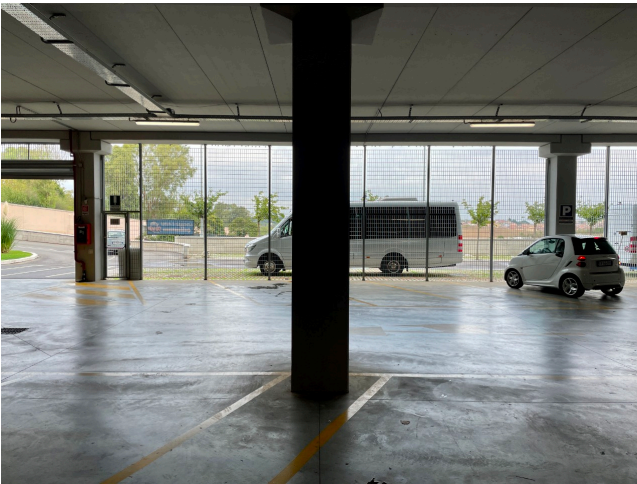

## Location 2704

GARAGE  
MODERNO  
ROMA (RM) ROMA NORD

Garage moderno su un solo livello molto luminoso.

Si può consultare la scheda online di questa location all'indirizzo <http://www.inlocation.it/location/2704>