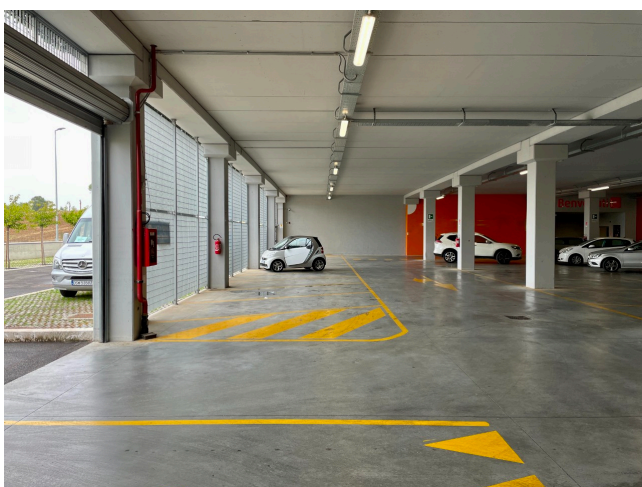

## Location 2704

GARAGE  
MODERNO  
ROMA (RM) ROMA NORD

Garage moderno su un solo livello molto luminoso.

Si può consultare la scheda online di questa location all'indirizzo <http://www.inlocation.it/location/2704>