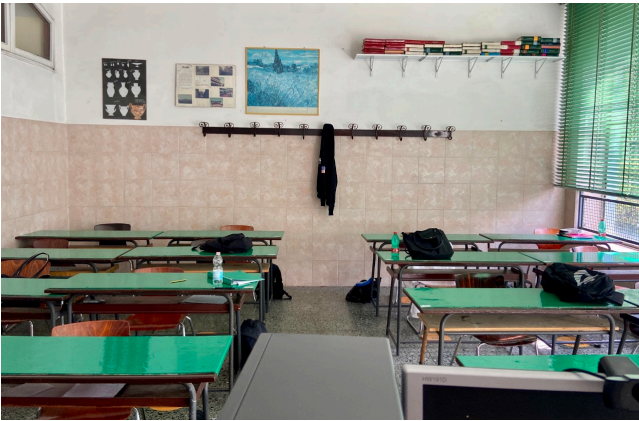

Location 2703

SCUOLA

ROMA (RM)

Bellissima scuola disponibile per riprese cinematografiche e pubblicitarie, più ampia disponibilità con un preavviso di almeno 15 giorni! Sale professori, corridoi, aule di vario taglio con ampie vetrate. Sala danza a vetri. Campo di basket sul tetto con gabbia di metallo.