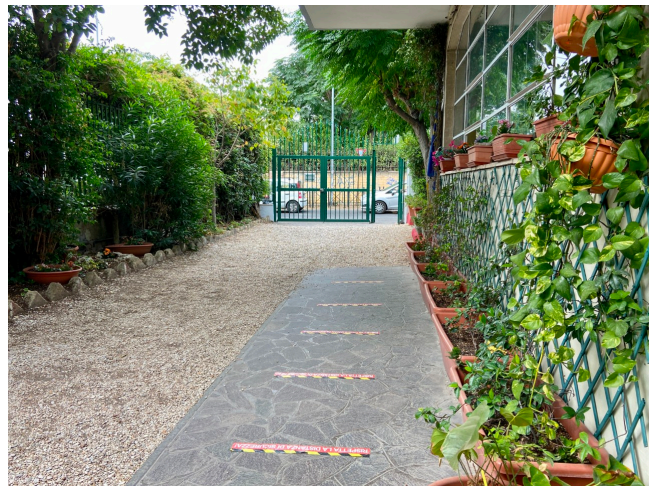

Location 2703

SCUOLA

ROMA (RM)

Bellissima scuola disponibile per riprese cinematografiche e pubblicitarie, più ampia disponibilità con un preavviso di almeno 15 giorni! Sale professori, corridoi, aule di vario taglio con ampie vetrate. Sala danza a vetri. Campo di basket sul tetto con gabbia di metallo.