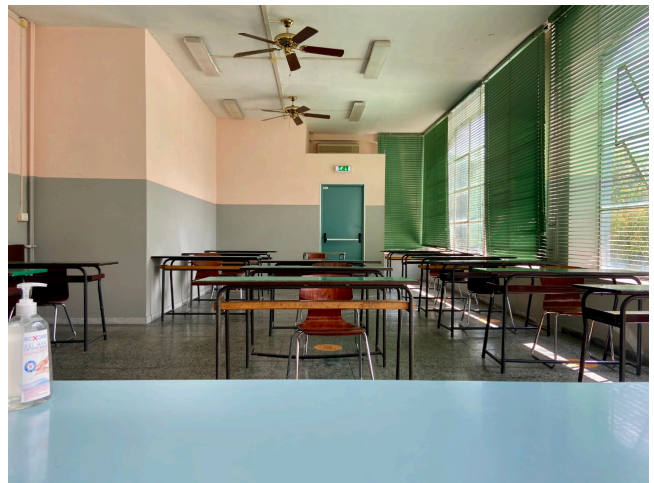

Location 2703

SCUOLA

ROMA (RM)

Bellissima scuola disponibile per riprese cinematografiche e pubblicitarie, più ampia disponibilità con un preavviso di almeno 15 giorni! Sale professori, corridoi, aule di vario taglio con ampie vetrate. Sala danza a vetri. Campo di basket sul tetto con gabbia di metallo.