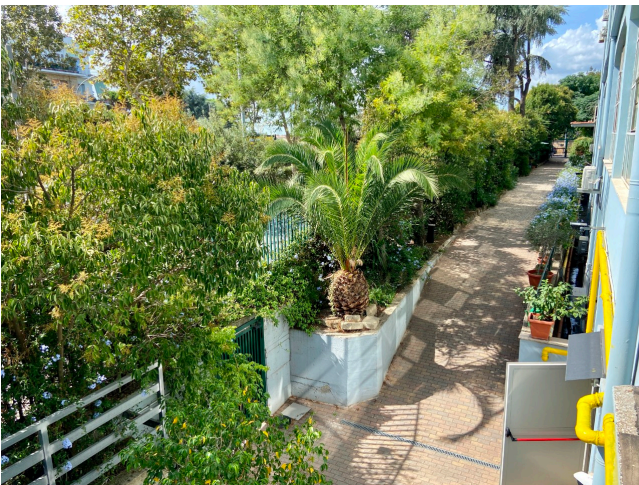

Location 2703

SCUOLA

ROMA (RM)

Bellissima scuola disponibile per riprese cinematografiche e pubblicitarie, più ampia disponibilità con un preavviso di almeno 15 giorni! Sale professori, corridoi, aule di vario taglio con ampie vetrate. Sala danza a vetri. Campo di basket sul tetto con gabbia di metallo.