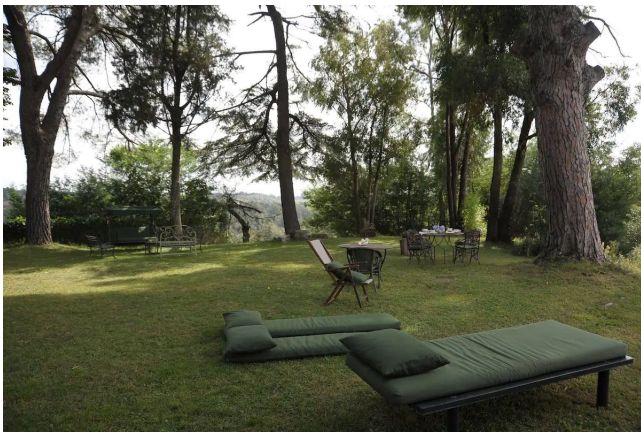

Location 2702

CASALE
BOHEMIEN
ROMA (RM) ROMA NORD

Casale antico alle porte di Roma con grande giardino.
Distribuito su più livelli mantiene un sapore bohemien in ogni stanza.

Si può consultare la scheda online di questa location all'indirizzo <http://www.inlocation.it/location/2702>